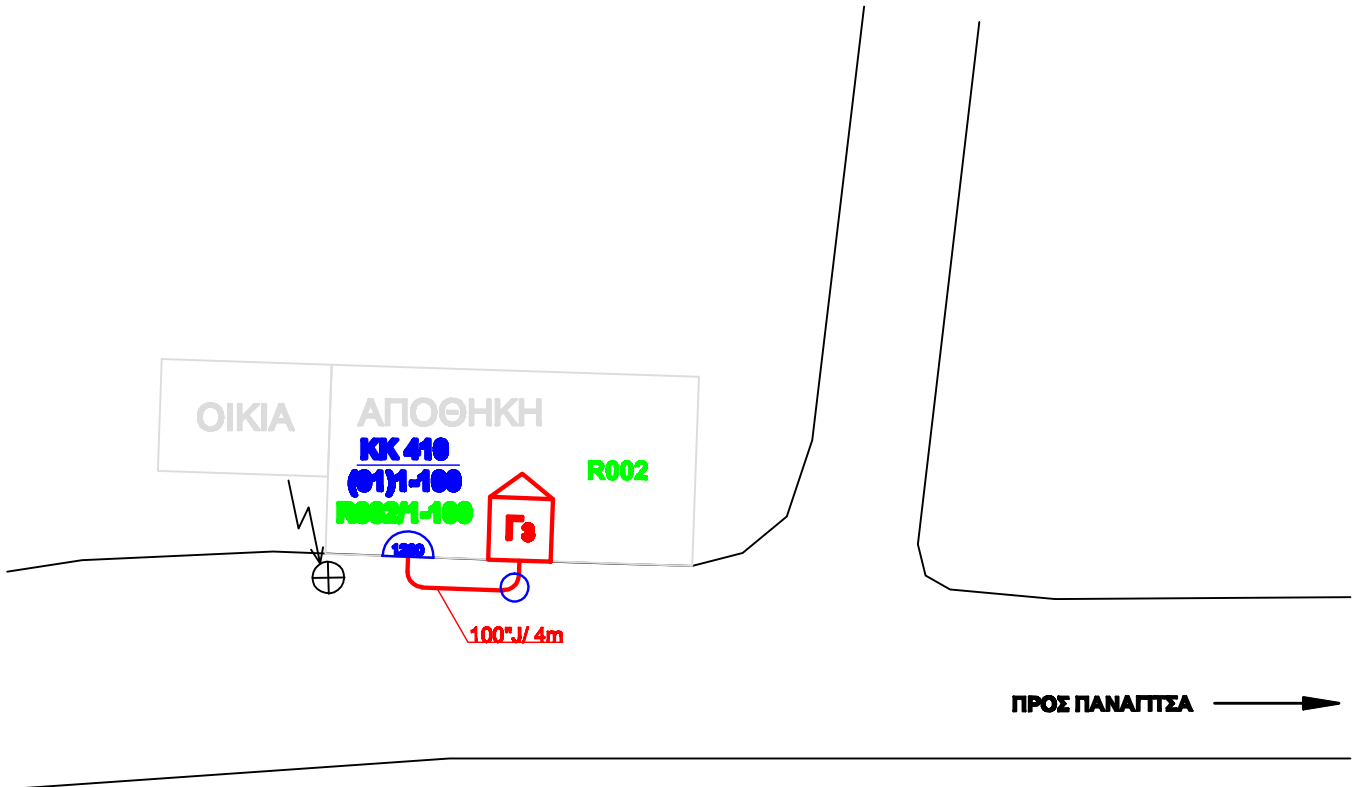

R 002
ΟΙΚΙΣΜΟΣ ΖΕΡΒΗ

ΥΠΟΜΝΗΜΑ	
	ΔΩΛΙΑ ΣΕ ΚΑΜΠΙΝΑ ΤΥΠΟΥ Γ3
	ΥΦΙΣΤΑΜΕΝΟΙ ΚΚ
	Στόλος Δ.Ε.Η.

ΚΚ 410

ΔΔ	ΚΑ	ΔΔ	ΚΑ
100"	100"		
	100"		

A.K. ΠΑΝΑΓΙΤΣΑΣ

ΑΝΑΠΤΥΞΗ ΕΥΡΥΣΧΟΝΙΚΩΝ ΥΠΗΡΕΣΙΩΝ ΣΕ ΑΓΡΟΤΙΚΕΣ "ΑΔΥΚΕΣ" ΠΕΡΙΟΧΕΣ ΤΗΣ ΕΛΛΗΝΙΚΗΣ ΣΤΡΑΤΗΣΙΑΣ								ΔΙΚΤΥΟ ΠΡΟΣΒΑΣΗΣ RURAL ΝΟΜΟΥ ΠΕΛΛΑΣ RIX ΕΔΕΣΣΑΣ ΔΙΑΣΥΝΔΕΣΗ ΔΙΚΤΥΟΥ RURAL ΜΕ ΔΙΚΤΥΟ ΟΤΕ		
								ΔΙΕΥΘΥΝΣΗ ΜΕΛΕΤΩΝ & Ο.Σ ΣΤΑΘΕΡΗΣ	ΚΩΔΙΚΟΣ ΕΡΓΟΥ 1-08	ΦΥΛΛΟ 02/22
	ΕΚΔ.	ΗΜΕΡΟΜΗΝΙΑ	ΣΧΕΔΙΑΣΗ	ΜΕΛΕΤΗ	ΜΕΛΕΤΗ	ΜΕΛΕΤΗ	ΕΛΕΓΧΟΣ			