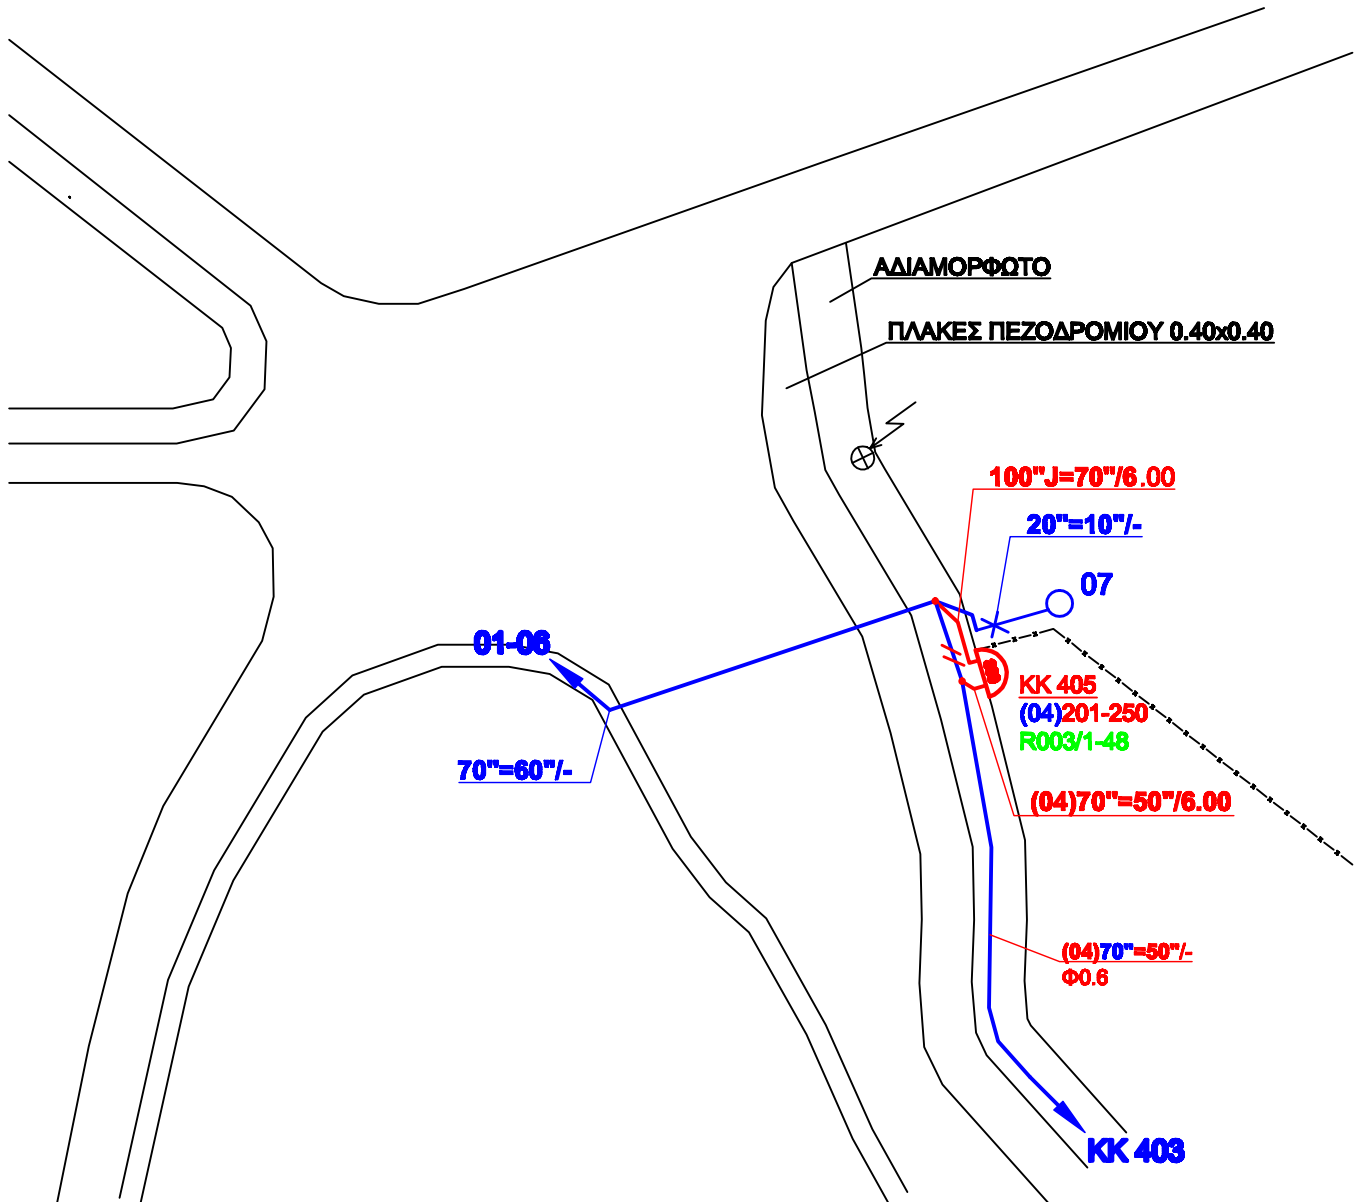

R 003
ΟΙΚΙΣΜΟΣ ΝΕΑ ΞΑΝΘΟΓΕΙΑ

ΥΠΟΜΝΗΜΑ	
	ΒΑΣΗ ΚΑΜΠΙΝΑ ΤΥΠΟΥ Γ3
	ΥΦΙΣΤΑΜΕΝΟΙ ΚΚ
	ΦΡΕΑΤΙΟ
	ΦΡΕΑΤΙΟ ΤΥΠΟΥ ΦIII ΜΕ ΡΙΛΛΑΡ ΔΕΗ & ΝΕΟ ΚΚ 300"
	Στύλος Δ.Ε.Η.

Α.Κ. ΑΡΝΙΣΣΑΣ

ΑΝΑΠΤΥΞΗ ΕΥΡΥΣΤΟΝΙΚΩΝ ΥΠΗΡΕΣΙΩΝ ΣΕ ΑΓΡΟΤΙΚΕΣ "ΔΕΥΚΕΣ" ΠΕΡΙΟΧΕΣ ΤΗΣ ΕΛΛΗΝΙΚΗΣ ΕΠΙΚΡΑΤΕΙΑΣ							ΔΙΚΤΥΟ ΠΡΟΣΒΑΣΗΣ RURAL ΝΟΜΟΥ ΠΕΛΛΑΣ RIX ΕΔΕΣΣΑΣ ΛΕΠΤΟΜΕΡΕΙΑ ΘΕΣΗΣ ΕΝΕΡΓΟΥ ΚΟΜΒΟΥ		
							ΚΩΔΙΚΟΣ ΕΡΓΟΥ		ΦΥΛΛΟ 03/22
							1-08		
						ΔΙΕΥΘΥΝΣΗ ΜΕΛΕΤΩΝ & Ο.Σ. ΣΤΑΘΕΡΗΣ			
ΕΚΔ.	ΗΜΕΡΟΜΗΝΙΑ	ΣΧΕΔΙΑΣΗ	ΜΕΛΕΤΗ	ΜΕΛΕΤΗ	ΜΕΛΕΤΗ	ΕΛΕΓΧΟΣ			