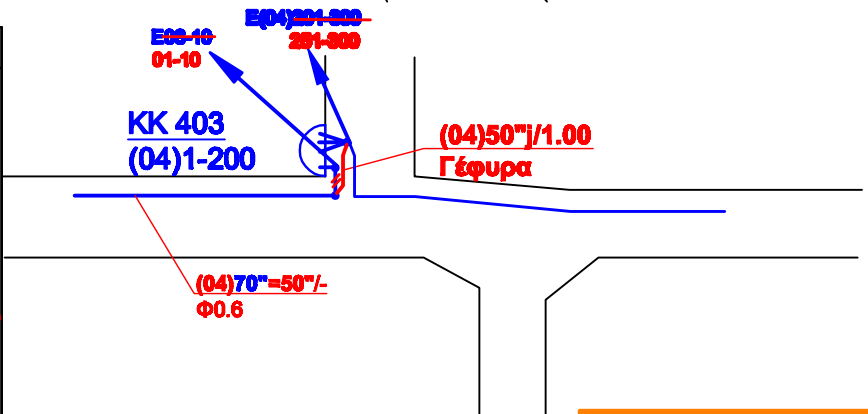

R 003
ΟΙΚΙΣΜΟΣ ΝΕΑ ΞΑΝΘΟΓΕΙΑ

ΥΠΟΜΝΗΜΑ	
	ΒΑΣΗ ΚΑΜΠΙΝΑ ΤΥΠΟΥ Γ3
	ΥΦΙΣΤΑΜΕΝΟΙ ΚΚ
	ΦΡΕΑΤΙΟ
	ΦΡΕΑΤΙΟ ΤΥΠΟΥ ΦIII ΜΕ ΡΙΛΛΑΡ ΔΕΗ & ΝΕΟ ΚΚ 300"
	Στύλος Δ.Ε.Η.

Α.Κ. ΑΡΝΙΣΣΑΣ

ΑΝΑΠΤΥΞΗ ΕΥΡΥΣΤΟΝΙΚΩΝ ΥΠΗΡΕΣΙΩΝ ΣΕ ΑΓΡΟΤΙΚΕΣ "ΔΕΥΚΕΣ" ΠΕΡΙΟΧΕΣ ΤΗΣ ΕΛΛΗΝΙΚΗΣ ΕΠΙΚΡΑΤΕΙΑΣ							ΔΙΚΤΥΟ ΠΡΟΣΒΑΣΗΣ RURAL ΝΟΜΟΥ ΠΕΛΛΑΣ RIX ΕΔΕΣΣΑΣ ΛΕΠΤΟΜΕΡΕΙΑ ΘΕΣΗΣ ΕΝΕΡΓΟΥ ΚΟΜΒΟΥ		
							ΚΩΔΙΚΟΣ ΕΡΓΟΥ		ΦΥΛΛΟ 03/22
							1-08		
						ΔΙΕΥΘΥΝΣΗ ΜΕΛΕΤΩΝ & Ο.Σ. ΣΤΑΘΕΡΗΣ			
ΕΚΔ.	ΗΜΕΡΟΜΗΝΙΑ	ΣΧΕΔΙΑΣΗ	ΜΕΛΕΤΗ	ΜΕΛΕΤΗ	ΜΕΛΕΤΗ	ΕΛΕΓΧΟΣ			