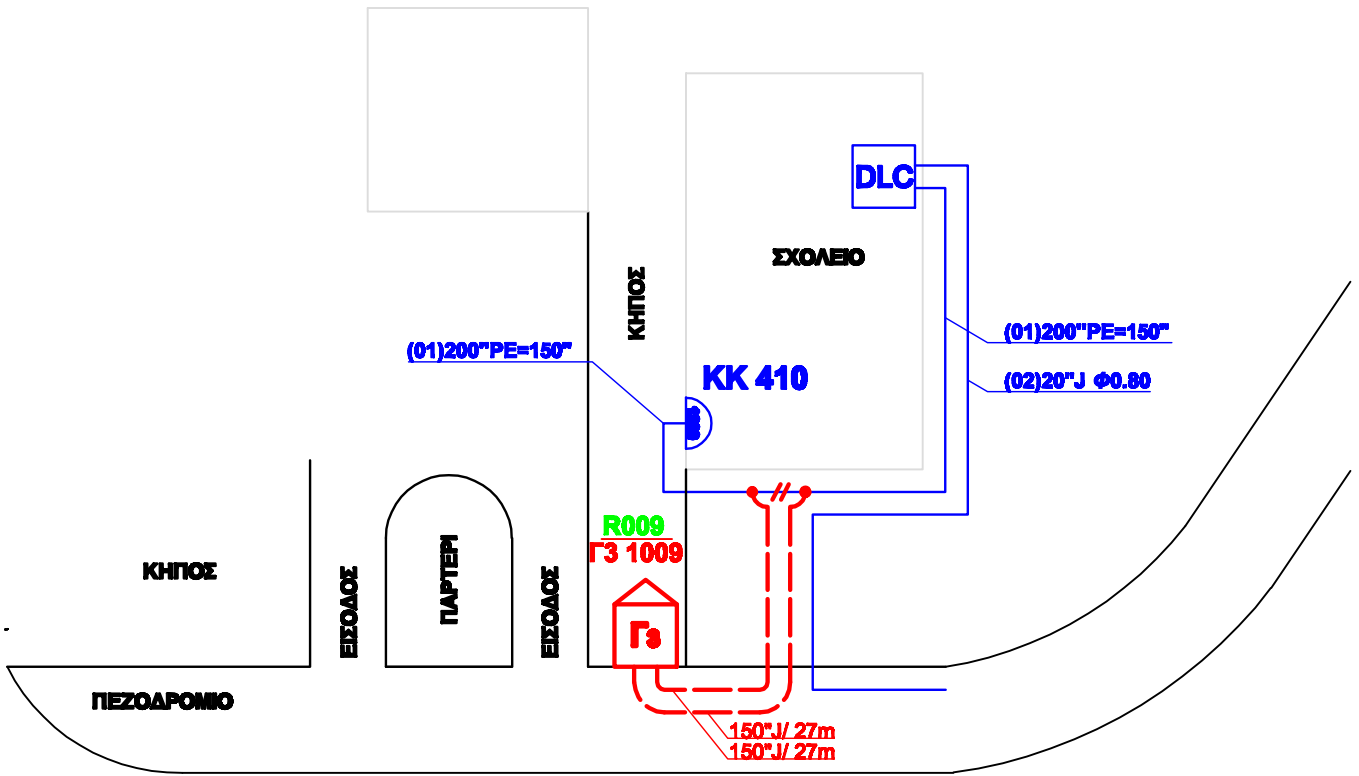

R 009
ΟΙΚΙΣΜΟΣ ΚΕΡΑΣΙΕΣ

ΥΠΟΜΝΗΜΑ	
	ΔΩΛΙΑ ΣΕ ΚΑΜΠΙΝΑ ΤΥΠΟΥ Γ3
	ΥΦΙΣΤΑΜΕΝΟΙ ΚΚ
	Στύλος Δ.Ε.Η.

Α.Κ. Σ.Σ. ΑΓΡΑΣ

ΑΝΑΠΤΥΞΗ ΕΥΡΥΣΧΟΝΙΚΩΝ ΥΠΗΡΕΣΙΩΝ ΣΕ ΑΓΡΟΤΙΚΕΣ "ΑΔΥΚΕΣ" ΠΕΡΙΟΧΕΣ ΤΗΣ ΕΛΛΗΝΙΚΗΣ ΕΠΙΚΡΑΤΕΙΑΣ								ΔΙΚΤΥΟ ΠΡΟΣΒΑΣΗΣ RURAL ΝΟΜΟΥ ΠΕΛΛΑΣ ΡΙΧ ΕΔΕΣΣΑΣ ΔΙΑΣΥΝΔΕΣΗ ΔΙΚΤΥΟΥ RURAL ΜΕ ΔΙΚΤΥΟ ΟΤΕ			
								ΔΙΕΥΘΥΝΣΗ ΜΕΛΕΤΩΝ & ΟΓΒ ΣΤΑΘΕΡΗΣ		ΚΩΔΙΚΟΣ ΕΡΓΟΥ 1-08	ΦΥΛΛΟ 09/22
	ΕΚΔ.	ΗΜΕΡΟΜΗΝΙΑ	ΣΧΕΔΙΑΣΗ	ΜΕΛΕΤΗ	ΜΕΛΕΤΗ	ΜΕΛΕΤΗ	ΕΛΕΓΧΟΣ				