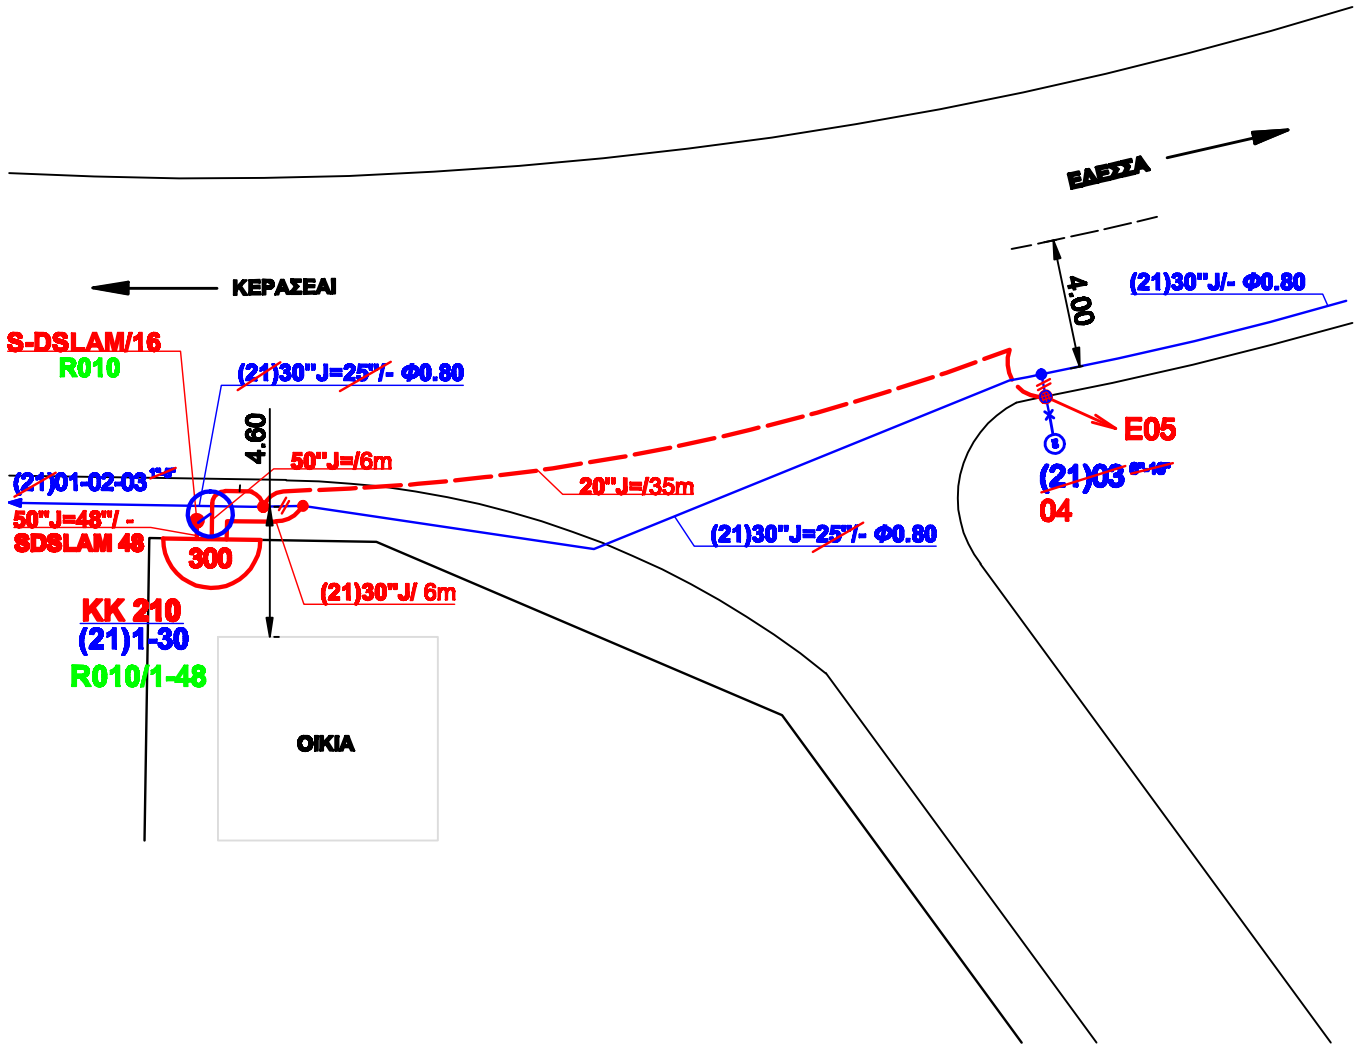

R 010
ΟΙΚΙΣΜΟΣ ΛΥΚΟΙ

| ΥΠΟΜΝΗΜΑ | |
|----------|----------------------------------|
| | DSLAM ΣΕ ΚΑΜΠΙΝΑ ΤΥΠΟΥ G3 |
| | ΥΦΙΣΤΑΜΕΝΟΙ ΚΚ |
| | Στόλος Δ.Ε.Η. |

Α.Κ. ΕΔΕΣΣΑΣ

| | | | | | | | | | |
|--|------|------------|----------|--------|--------|--------|--|---|-----------------------|
| ΑΝΑΠΤΥΞΗ ΕΥΡΥΖΩΝΙΚΩΝ ΥΠΗΡΕΣΙΩΝ ΣΕ ΑΓΡΟΤΙΚΕΣ "ΛΕΥΚΕΣ" ΠΕΡΙΟΧΕΣ ΤΗΣ ΕΛΛΗΝΙΚΗΣ ΕΠΙΧΡΑΤΕΙΑΣ | | | | | | | ΔΙΚΤΥΟ ΠΡΟΣΒΑΣΗΣ RURAL ΝΟΜΟΥ ΠΕΛΛΑΣ ΡΙΧ ΕΔΕΣΣΑΣ ΔΙΑΣΥΝΔΕΣΗ ΔΙΚΤΥΟΥ RURAL ΜΕ ΔΙΚΤΥΟ ΟΤΕ | | |
| | | | | | | | ΔΙΕΥΘΥΝΣΗ ΜΕΛΕΤΩΝ & ΟΙΣ ΣΤΑΘΕΡΗΣ | ΚΩΔΙΚΟΣ ΕΡΓΟΥ 1-08 | ΦΥΛΛΟ 10/22 |
| | ΕΚΔ. | ΗΜΕΡΟΜΗΝΙΑ | ΣΧΕΔΙΑΣΗ | ΜΕΛΕΤΗ | ΜΕΛΕΤΗ | ΜΕΛΕΤΗ | ΕΛΕΓΧΟΣ | | |