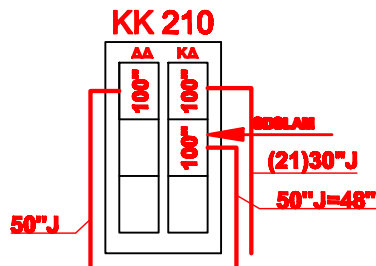

R 010
ΟΙΚΙΣΜΟΣ ΛΥΚΟΙ

| ΥΠΟΜΝΗΜΑ | |
|----------|----------------------------------|
| | DSLAM ΣΕ ΚΑΜΠΙΝΑ ΤΥΠΟΥ G3 |
| | ΥΦΙΣΤΑΜΕΝΟΙ ΚΚ |
| | Στόλος Δ.Ε.Η. |

Α.Κ. ΕΔΕΣΣΑΣ

| | | | | | | | | | |
|--|------|------------|----------|--------|--------|--------|--|---|-----------------------|
| ΑΝΑΠΤΥΞΗ ΕΥΡΥΖΩΝΙΚΩΝ ΥΠΗΡΕΣΙΩΝ ΣΕ ΑΓΡΟΤΙΚΕΣ "ΛΕΥΚΕΣ" ΠΕΡΙΟΧΕΣ ΤΗΣ ΕΛΛΗΝΙΚΗΣ ΕΠΙΧΡΑΤΕΙΑΣ | | | | | | | ΔΙΚΤΥΟ ΠΡΟΣΒΑΣΗΣ RURAL ΝΟΜΟΥ ΠΕΛΛΑΣ ΡΙΧ ΕΔΕΣΣΑΣ ΔΙΑΣΥΝΔΕΣΗ ΔΙΚΤΥΟΥ RURAL ΜΕ ΔΙΚΤΥΟ ΟΤΕ | | |
| | | | | | | | ΔΙΕΥΘΥΝΣΗ ΜΕΛΕΤΩΝ & ΟΙΣ ΣΤΑΘΕΡΗΣ | ΚΩΔΙΚΟΣ ΕΡΓΟΥ 1-08 | ΦΥΛΛΟ 10/22 |
| | ΕΚΔ. | ΗΜΕΡΟΜΗΝΙΑ | ΣΧΕΔΙΑΣΗ | ΜΕΛΕΤΗ | ΜΕΛΕΤΗ | ΜΕΛΕΤΗ | ΕΛΕΓΧΟΣ | | |