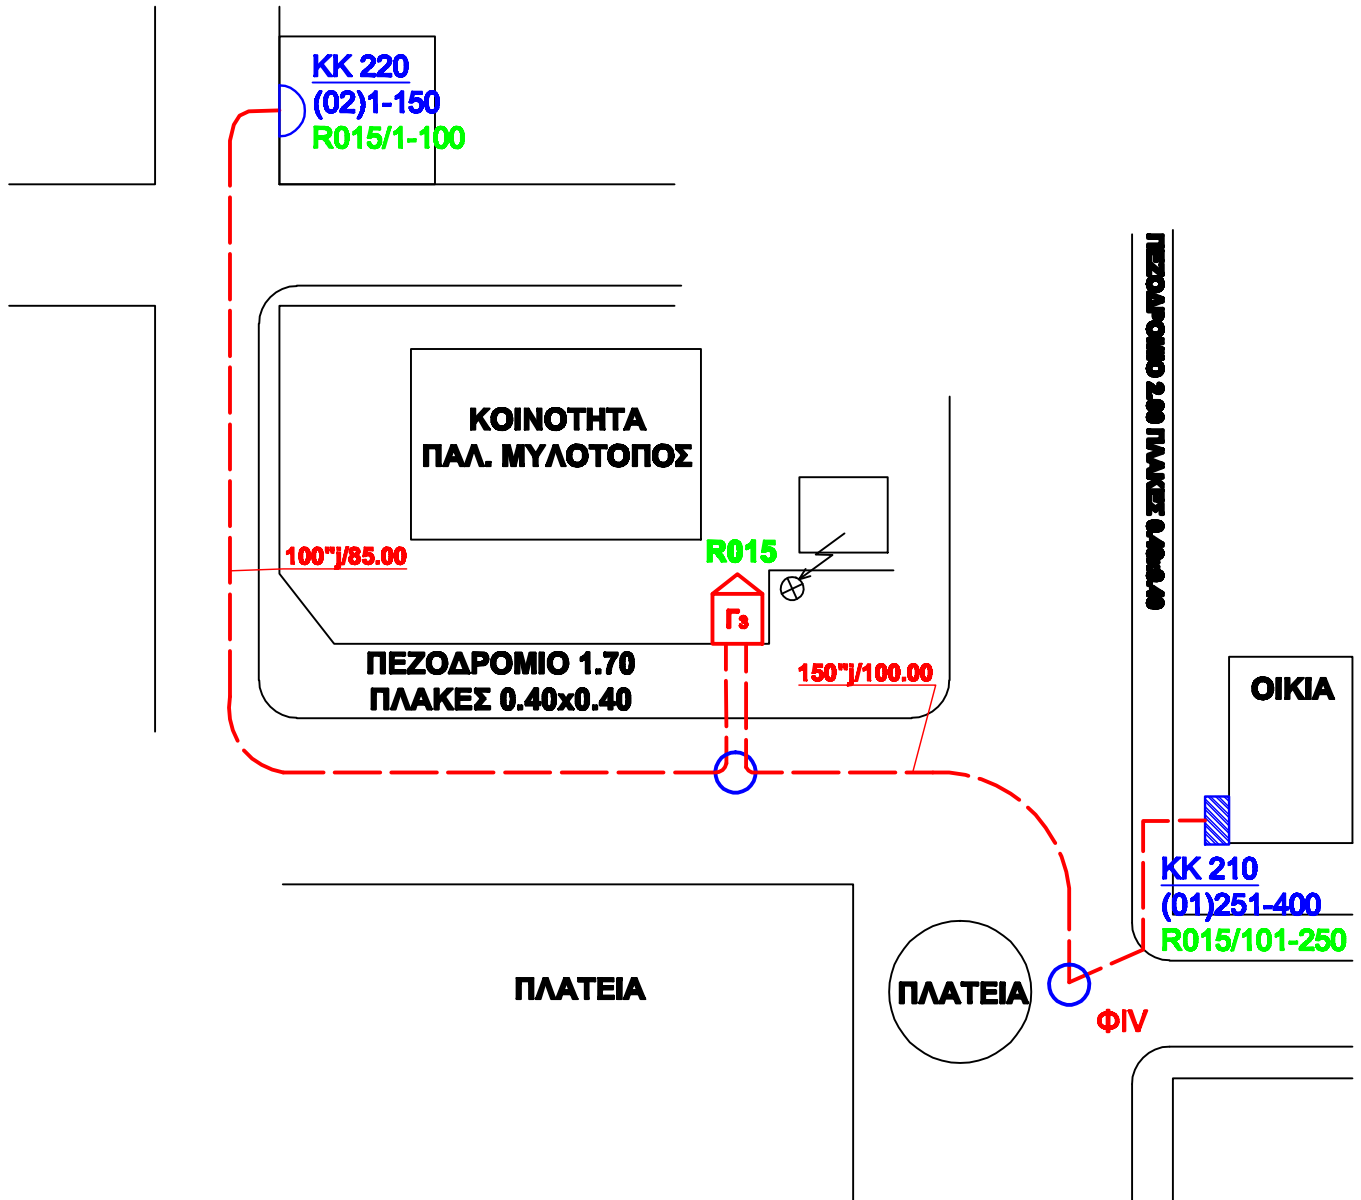

R 015

ΟΙΚΙΣΜΟΣ ΠΑΛΑΙΟΣ ΜΥΛΟΤΟΠΟΣ

ΥΠΟΜΝΗΜΑ	
	ΔΩΛΑΜ ΣΕ ΚΑΜΠΙΝΑ ΤΥΠΟΥ Γ3
	ΥΦΙΣΤΑΜΕΝΟΙ ΚΚ
	Στύλος Δ.Ε.Η.

ΚΚ 220

100"	50"	ΔΔ
100"	50"	ΚΔ
50"		ΔΔ
100"		ΚΔ
		ΔΔ

ΚΚ 210

100"	50"	ΔΔ
50"	100"	ΚΔ
100"	50"	ΔΔ
100"		ΚΔ
50"		ΔΔ