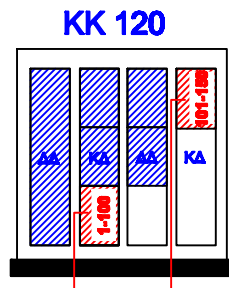

R 016
ΟΙΚΙΣΜΟΣ ΤΡΙΦΥΛΛΙ

| ΥΠΟΜΝΗΜΑ | |
|----------|----------------------------------|
| | ΩΣΙΑΜ ΣΕ ΚΑΜΠΙΝΑ ΤΥΠΟΥ Γ₃ |
| | ΥΦΙΣΤΑΜΕΝΟΙ ΚΚ |
| | Στύλος Δ.Ε.Η. |

Α.Κ. ΚΑΛΛΙΠΟΛΗΣ

| | | | | | | | | | | |
|---|------|------------|----------|--------|--------|--------|---|--|----------------------|--------------|
| ΑΝΑΠΤΥΞΗ ΕΥΡΥΣΧΟΝΙΚΩΝ ΥΠΗΡΕΣΙΩΝ ΣΕ ΑΓΡΟΤΙΚΕΣ "ΑΔΥΚΕΣ" ΠΕΡΙΟΧΕΣ ΤΗΣ ΕΛΛΗΝΙΚΗΣ ΕΠΙΧΡΑΤΕΙΑΣ | | | | | | | ΔΙΚΤΥΟ ΠΡΟΣΒΑΣΗΣ RURAL ΝΟΜΟΥ ΠΕΛΛΑΣ RIX ΕΔΕΣΣΑΣ ΔΙΑΣΥΝΔΕΣΗ ΔΙΚΤΥΟΥ RURAL ΜΕ ΔΙΚΤΥΟ ΟΤΕ | | | |
| | | | | | | | ΔΙΕΥΘΥΝΣΗ ΜΕΛΕΤΩΝ & Ο.Β. ΣΤΑΘΕΡΗΣ | | ΚΩΔΙΚΟΣ ΕΡΓΟΥ | ΦΥΛΛΟ |
| | | | | | | | 1-08 | | 16/22 | |
| | ΕΚΔ. | ΗΜΕΡΟΜΗΝΙΑ | ΣΧΕΔΙΑΣΗ | ΜΕΛΕΤΗ | ΜΕΛΕΤΗ | ΜΕΛΕΤΗ | ΕΛΕΓΧΟΣ | | | |