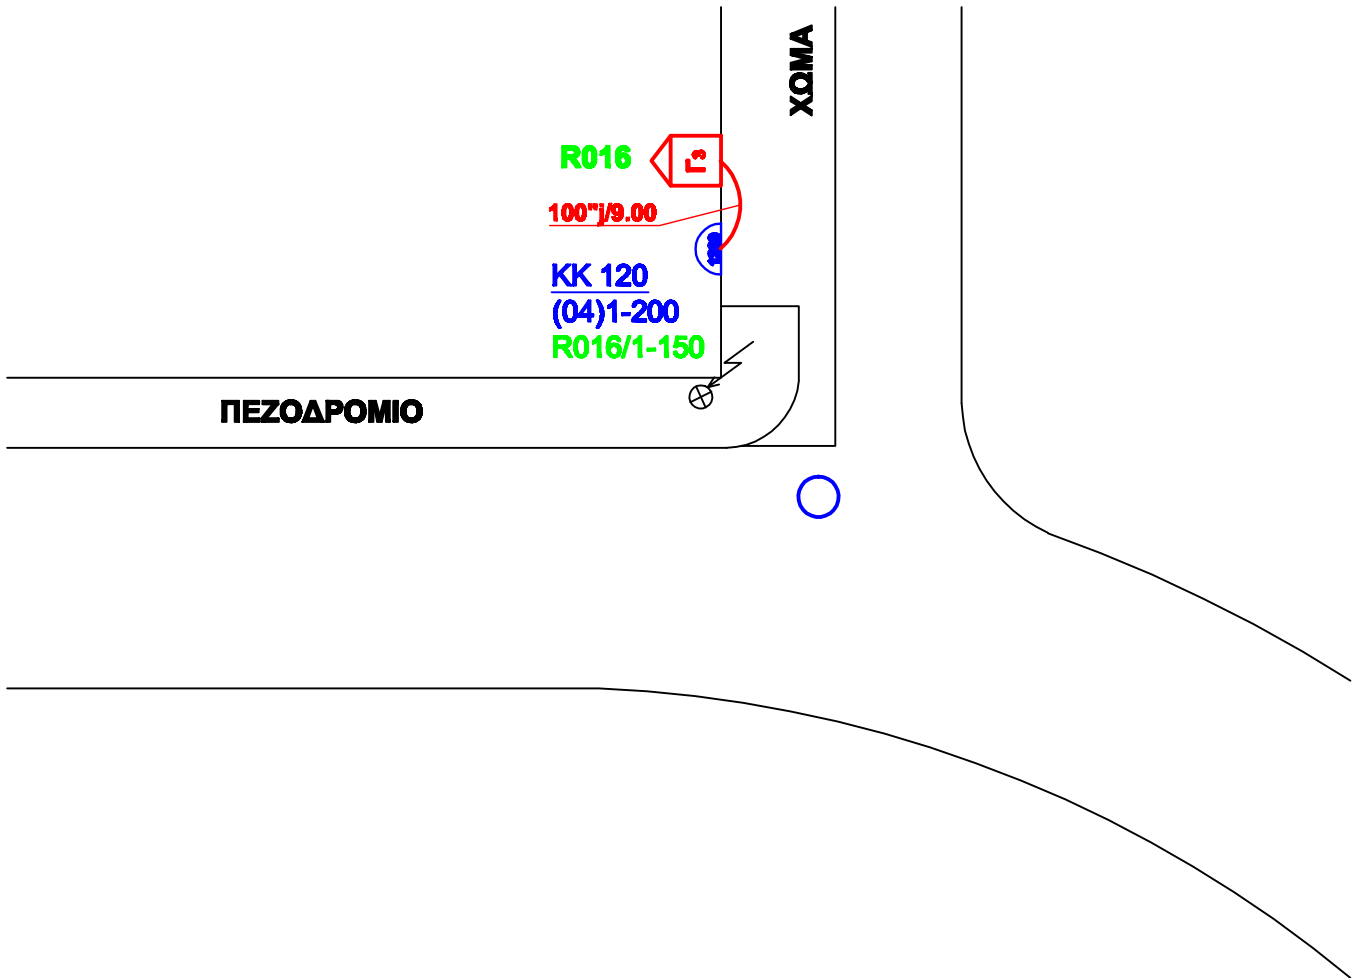

R 016
ΟΙΚΙΣΜΟΣ ΤΡΙΦΥΛΛΙ

| ΥΠΟΜΝΗΜΑ | |
|----------|----------------------------------|
| | ΩΣΙΑΜ ΣΕ ΚΑΜΠΙΝΑ ΤΥΠΟΥ Γ₃ |
| | ΥΦΙΣΤΑΜΕΝΟΙ ΚΚ |
| | Στύλος Δ.Ε.Η. |

Α.Κ. ΚΑΛΛΙΠΟΛΗΣ

| | | | | | | | | | | |
|---|------|------------|----------|--------|--------|--------|---|--|----------------------|--------------|
| ΑΝΑΠΤΥΞΗ ΕΥΡΥΣΧΟΝΙΚΩΝ ΥΠΗΡΕΣΙΩΝ ΣΕ ΑΓΡΟΤΙΚΕΣ "ΑΔΥΚΕΣ" ΠΕΡΙΟΧΕΣ ΤΗΣ ΕΛΛΗΝΙΚΗΣ ΕΠΙΧΡΑΤΕΙΑΣ | | | | | | | ΔΙΚΤΥΟ ΠΡΟΣΒΑΣΗΣ RURAL ΝΟΜΟΥ ΠΕΛΛΑΣ RIX ΕΔΕΣΣΑΣ ΔΙΑΣΥΝΔΕΣΗ ΔΙΚΤΥΟΥ RURAL ΜΕ ΔΙΚΤΥΟ ΟΤΕ | | | |
| | | | | | | | ΔΙΕΥΘΥΝΣΗ ΜΕΛΕΤΩΝ & Ο.Β. ΣΤΑΘΕΡΗΣ | | ΚΩΔΙΚΟΣ ΕΡΓΟΥ | ΦΥΛΛΟ |
| | | | | | | | 1-08 | | 16/22 | |
| | ΕΚΔ. | ΗΜΕΡΟΜΗΝΙΑ | ΣΧΕΔΙΑΣΗ | ΜΕΛΕΤΗ | ΜΕΛΕΤΗ | ΜΕΛΕΤΗ | ΕΛΕΓΧΟΣ | | | |