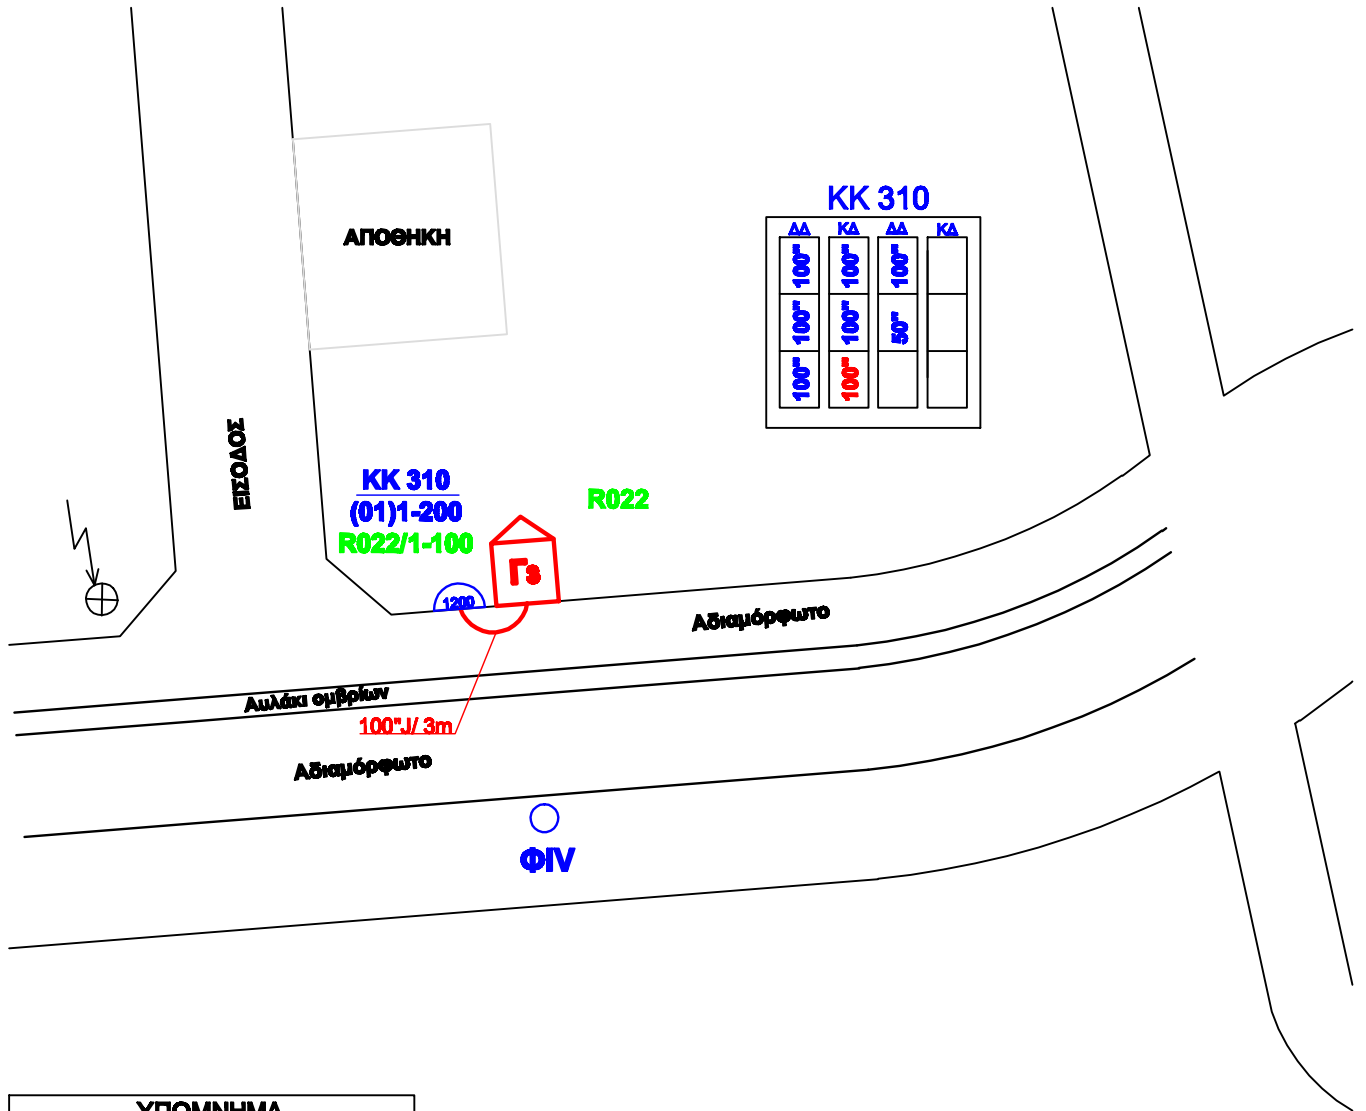

R 022
ΟΙΚΙΣΜΟΣ ΡΟΔΟΧΩΡΙ

ΚΚ 310

ΔΔ	ΚΔ	ΔΔ	ΚΔ
100"	100"	100"	
100"	100"	50"	
100"	100"		

ΚΚ 310
(01)1-200
R022/1-100

R022

1200

Αδισμόρφωτο

Αυλάκι ομβρίων

100" x 3m

Αδισμόρφωτο

ΥΠΟΜΝΗΜΑ	
	ΟΙΚΙΑ ΜΕ ΚΑΜΠΙΝΑ ΤΥΠΟΥ Γ3
	ΥΦΙΣΤΑΜΕΝΟΙ ΚΚ
	Στύλος Δ.Ε.Η.

Α.Κ. ΓΙΑΝΝΑΚΟΧΩΡΙΟΥ

ΑΝΑΠΤΥΞΗ ΕΥΡΥΣΧΟΝΙΚΩΝ ΥΠΗΡΕΣΙΩΝ ΣΕ ΑΓΡΟΤΙΚΕΣ "ΑΙΥΚΕΣ" ΠΕΡΙΟΧΕΣ ΤΗΣ ΕΛΛΗΝΙΚΗΣ ΣΤΡΑΤΗΣΙΑΣ								ΔΙΚΤΥΟ ΠΡΟΣΒΑΣΗΣ RURAL ΝΟΜΟΥ ΠΕΛΛΑΣ ΡΙΧ ΕΔΕΣΣΑΣ ΔΙΑΣΥΝΔΕΣΗ ΔΙΚΤΥΟΥ RURAL ΜΕ ΔΙΚΤΥΟ ΟΤΕ	
								ΚΩΔΙΚΟΣ ΕΡΓΟΥ 1-08	ΦΥΛΛΟ 22/22
	ΕΚΔ.	ΗΜΕΡΟΜΗΝΙΑ	ΣΧΕΔΙΑΣΗ	ΜΕΛΕΤΗ	ΜΕΛΕΤΗ	ΜΕΛΕΤΗ	ΕΛΕΓΧΟΣ		