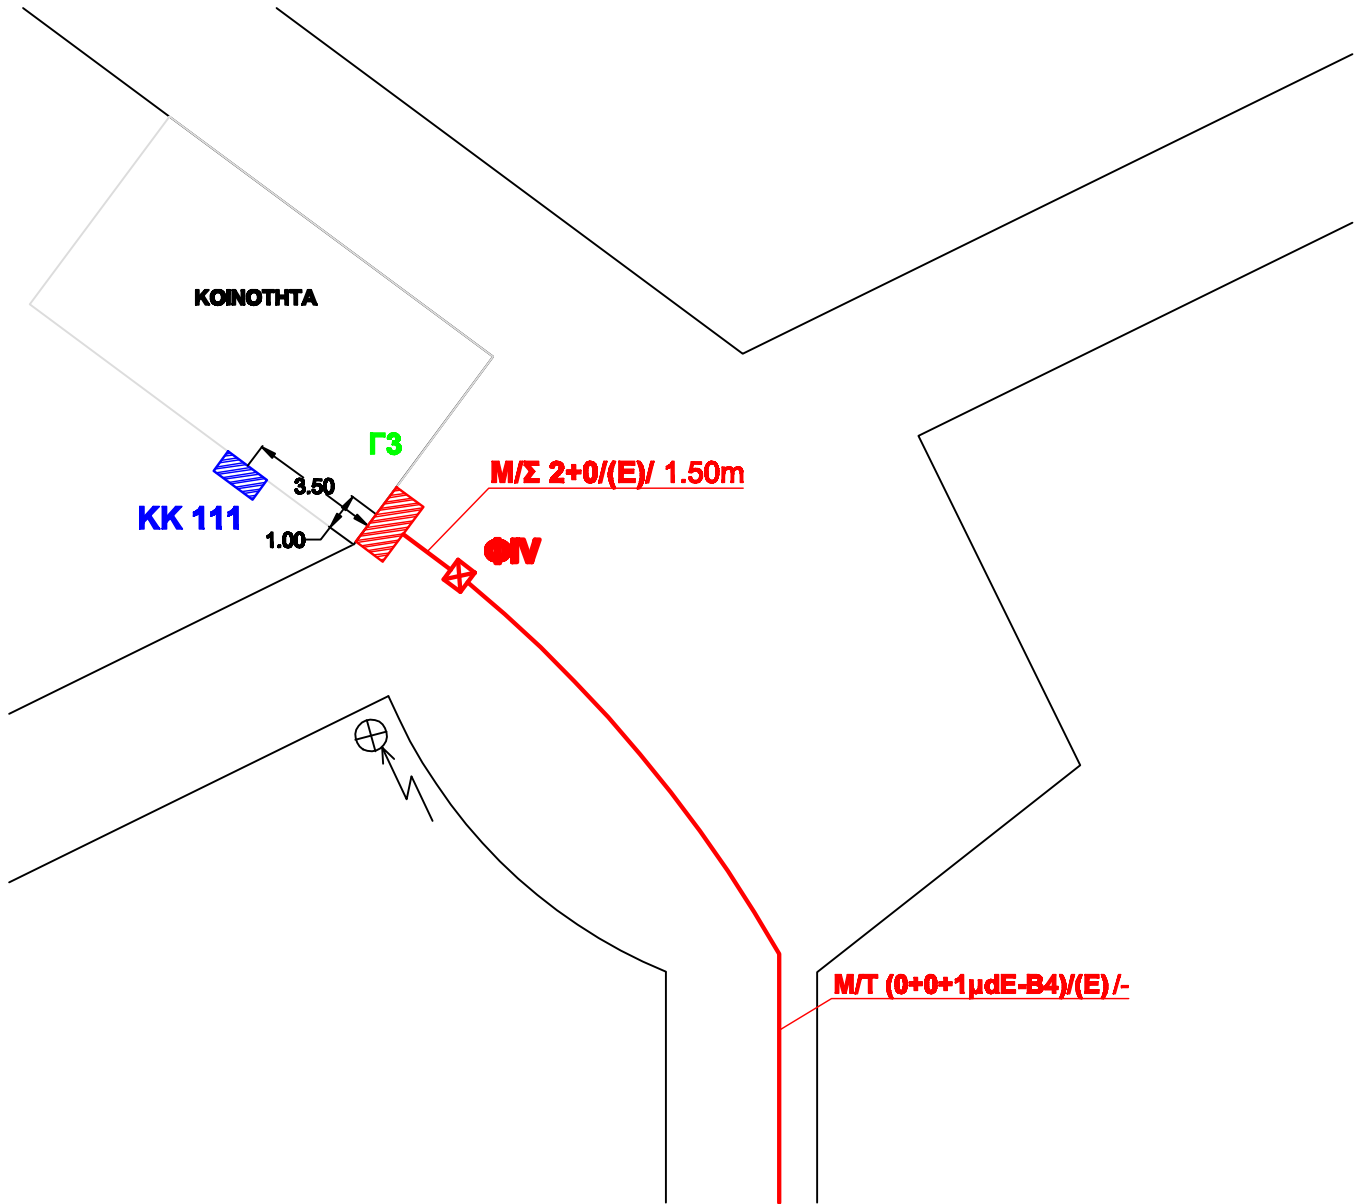

R 001

ΟΙΚΙΣΜΟΣ ΚΑΤΩ ΓΡΑΜΜΑΤΙΚΟ

ΥΠΟΜΝΗΜΑ	
	ΒΑΣΗ ΚΑΜΠΙΝΑ ΤΥΠΟΥ Γ3
	ΥΦΙΣΤΑΜΕΝΟΙ ΚΚ
	ΦΡΕΑΤΙΟ
	ΦΡΕΑΤΙΟ ΤΥΠΟΥ ΦΙΙΙ ΜΕ ΡΙΛΛΑΡ ΔΕΗ & ΝΕΟ ΚΚ 400"
	Στύλος Δ.Ε.Η.

Α.Κ. ΚΑΤΩ ΓΡΑΜΜΑΤΙΚΟΥ

ΑΝΑΠΤΥΞΗ ΕΥΡΥΣΧΟΝΙΚΩΝ ΥΠΗΡΕΣΙΩΝ ΣΕ ΑΓΡΟΤΙΚΕΣ "ΔΕΥΚΕΣ" ΠΕΡΙΟΧΕΣ ΤΗΣ ΕΛΛΗΝΙΚΗΣ ΔΗΜΟΚΡΑΤΙΑΣ							ΔΙΚΤΥΟ ΠΡΟΣΒΑΣΗΣ RURAL ΝΟΜΟΥ ΠΕΛΛΑΣ ΡΙΧ ΕΔΕΣΣΑΣ ΛΕΠΤΟΜΕΡΕΙΑ ΘΕΣΗΣ ΕΝΕΡΓΟΥ ΚΟΜΒΟΥ	
							ΚΩΔΙΚΟΣ ΕΡΓΟΥ 1-08	ΦΥΛΛΟ 01/22
	ΕΚΔ. ΗΜΕΡΟΜΗΝΙΑ ΣΧΕΔΙΑΣΗ ΜΕΛΕΤΗ ΜΕΛΕΤΗ ΜΕΛΕΤΗ ΕΛΕΓΧΟΣ							