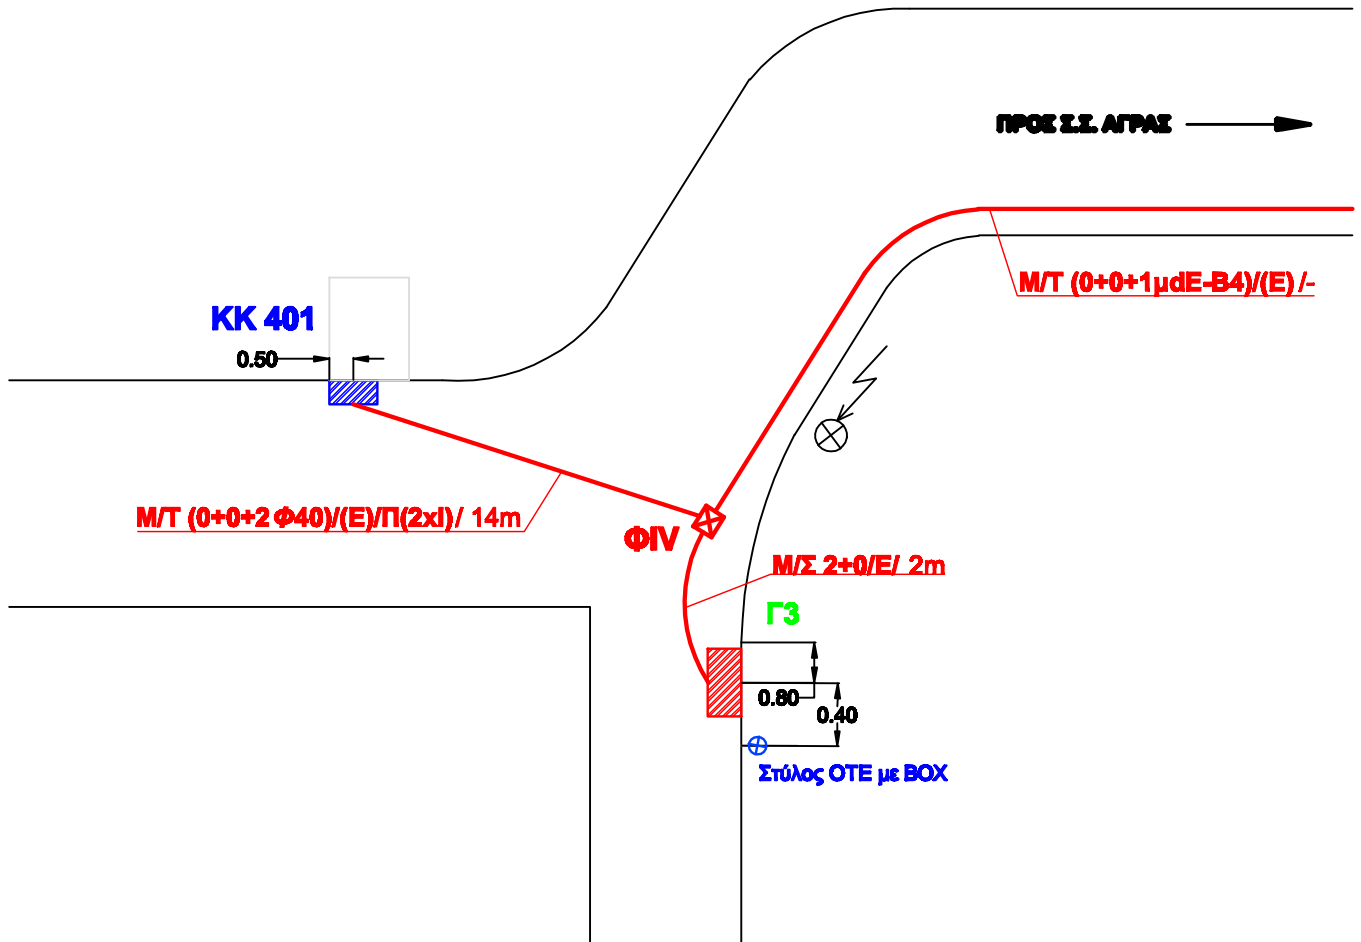

R 005
ΟΙΚΙΣΜΟΣ ΚΑΡΥΔΙΑ

ΥΠΟΜΝΗΜΑ	
	ΒΑΣΗ ΚΑΜΠΙΝΑ ΤΥΠΟΥ Γ3
	ΥΦΙΣΤΑΜΕΝΟΙ ΚΚ
	ΦΡΕΑΤΙΟ
	ΦΡΕΑΤΙΟ ΤΥΠΟΥ ΦΙΙΙ ΜΕ ΡΙΛΛΑΡ ΔΕΗ & ΝΕΟ ΚΚ 400"
	Στύλος Δ.Ε.Η.

Α.Κ. Σ.Σ. ΑΓΡΑΣ

ΑΝΑΠΤΥΞΗ ΕΥΡΥΖΩΝΙΚΩΝ ΥΠΗΡΕΣΙΩΝ ΣΕ ΑΓΡΟΤΙΚΕΣ "ΑΙΥΚΕΣ" ΠΕΡΙΟΧΕΣ ΤΗΣ ΕΛΛΗΝΙΚΗΣ ΣΤΕΡΕΩΤΕΙΑΣ								ΔΙΚΤΥΟ ΠΡΟΣΒΑΣΗΣ RURAL ΝΟΜΟΥ ΠΕΛΛΑΣ ΡΙΧ ΕΔΕΣΣΑΣ ΛΕΠΤΟΜΕΡΕΙΑ ΘΕΣΗΣ ΕΝΕΡΓΟΥ ΚΟΜΒΟΥ		
								ΔΙΕΥΘΥΝΣΗ ΜΕΛΕΤΩΝ & ΟΓΣ ΣΤΑΘΕΡΗΣ	ΚΩΔΙΚΟΣ ΕΡΓΟΥ 1-08	ΦΥΛΛΟ 05/22
	ΕΚΔ.	ΗΜΕΡΟΜΗΝΙΑ	ΣΧΕΔΙΑΣΗ	ΜΕΛΕΤΗ	ΜΕΛΕΤΗ	ΜΕΛΕΤΗ	ΕΛΕΓΧΟΣ			