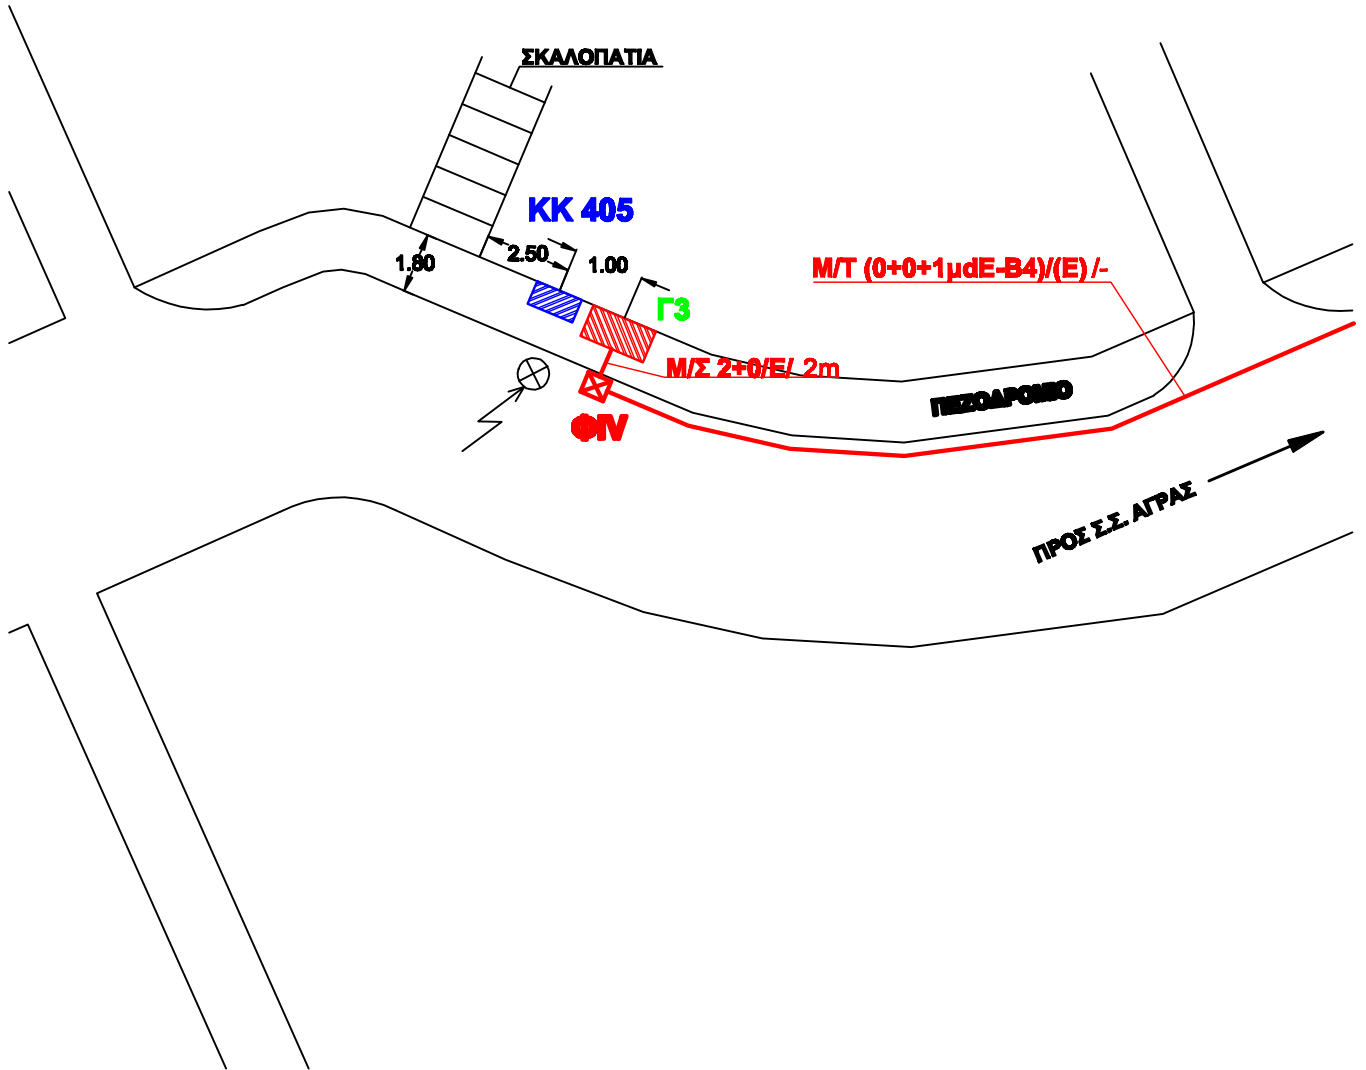

R 006
ΟΙΚΙΣΜΟΣ ΝΗΣΙΟ

ΥΠΟΜΝΗΜΑ	
	ΒΑΣΗ ΚΑΜΠΙΝΑ ΤΥΠΟΥ Γ3
	ΥΦΙΣΤΑΜΕΝΟΙ ΚΚ
	ΦΡΕΑΤΙΟ
	ΦΡΕΑΤΙΟ ΤΥΠΟΥ ΦIII ΜΕ ΡΙΛΛΑΡ ΔΕΗ & ΝΕΟ ΚΚ 400"
	Στύλος Δ.Ε.Η.

Α.Κ. Σ.Σ. ΑΓΡΑΣ

ΑΝΑΠΤΥΞΗ ΕΥΡΥΣΤΟΝΙΚΩΝ ΥΠΗΡΕΣΙΩΝ ΣΕ ΑΓΡΟΤΙΚΕΣ "ΑΙΥΚΕΣ" ΠΕΡΙΟΧΕΣ ΤΗΣ ΕΛΛΗΝΙΚΗΣ ΕΠΙΚΡΑΤΕΙΑΣ							ΔΙΚΤΥΟ ΠΡΟΣΒΑΣΗΣ RURAL ΝΟΜΟΥ ΠΕΛΛΑΣ ΡΙΧ ΕΔΕΣΣΑΣ ΛΕΠΤΟΜΕΡΕΙΑ ΘΕΣΗΣ ΕΝΕΡΓΟΥ ΚΟΜΒΟΥ			
							ΔΙΕΥΘΥΝΣΗ ΜΕΛΕΤΩΝ & ΟΙΣ ΣΤΑΘΕΡΗΣ	ΚΩΔΙΚΟΣ ΕΡΓΟΥ		ΦΥΛΛΟ 06/22
	ΕΚΔ.	ΗΜΕΡΟΜΗΝΙΑ	ΣΧΕΔΙΑΣΗ	ΜΕΛΕΤΗ	ΜΕΛΕΤΗ	ΜΕΛΕΤΗ	ΕΛΕΓΧΟΣ	1-08		