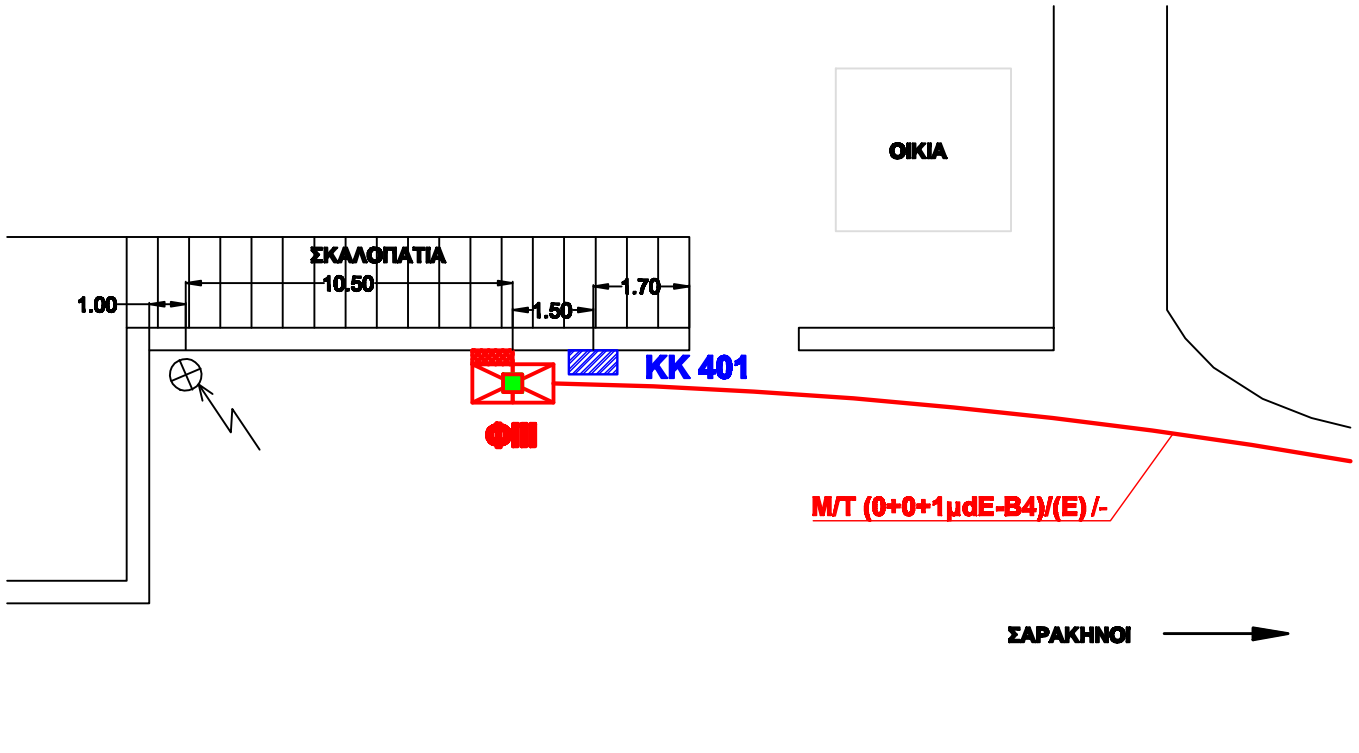

R 007

ΟΙΚΙΣΜΟΣ ΚΑΤΩ ΚΟΡΥΦΗ

ΥΠΟΜΝΗΜΑ	
	ΒΑΣΗ ΚΑΜΠΙΝΑ ΤΥΠΟΥ Γ3
	ΥΦΙΣΤΑΜΕΝΟΙ ΚΚ
	ΦΡΕΑΤΙΟ
	ΦΡΕΑΤΙΟ ΤΥΠΟΥ ΦIII ΜΕ ΡΙΛΛΑΡ ΔΕΗ & ΝΕΟ ΚΚ 400"
	Στύλος Δ.Ε.Η.

A.K. ΜΕΓΑΠΛΑΤΑΝΟΥ

ΑΝΑΠΤΥΞΗ ΕΥΡΥΣΧΟΝΙΚΩΝ ΥΠΗΡΕΣΙΩΝ ΣΕ ΑΓΡΟΤΙΚΕΣ "ΑΙΧΜΕΣ" ΠΕΡΙΟΧΕΣ ΤΗΣ ΕΛΛΗΝΙΚΗΣ ΔΗΜΟΚΡΑΤΙΑΣ								ΔΙΚΤΥΟ ΠΡΟΣΒΑΣΗΣ RURAL ΝΟΜΟΥ ΠΕΛΛΑΣ RIX ΕΔΕΣΣΑΣ ΛΕΠΤΟΜΕΡΕΙΑ ΘΕΣΗΣ ΕΝΕΡΓΟΥ ΚΟΜΒΟΥ	
								ΚΩΔΙΚΟΣ ΕΡΓΟΥ	ΦΥΛΛΟ
	ΕΚΔ.	ΗΜΕΡΟΜΗΝΙΑ	ΣΧΕΔΙΑΣΗ	ΜΕΛΕΤΗ	ΜΕΛΕΤΗ	ΜΕΛΕΤΗ	ΕΛΕΓΧΟΣ	1-08	07/22