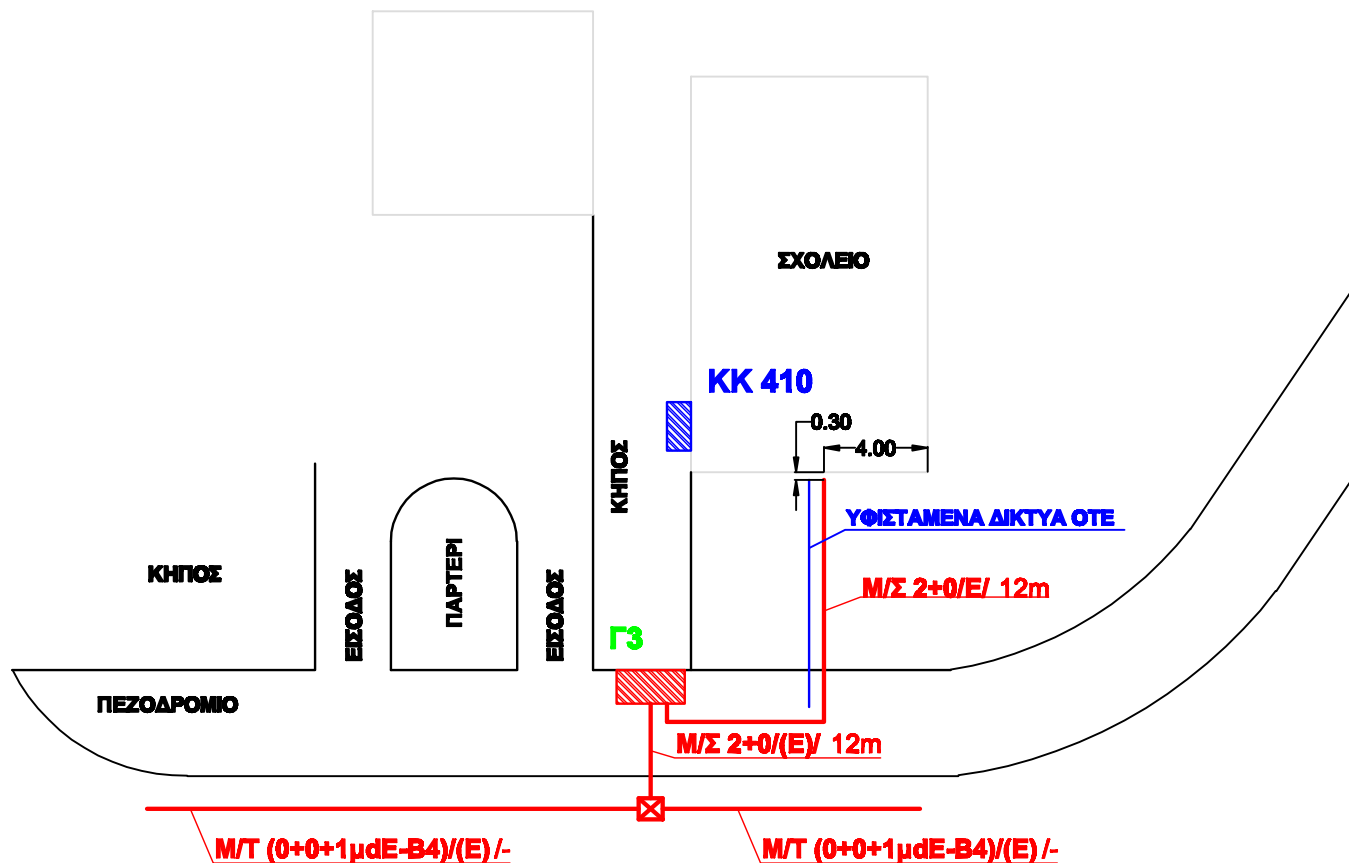

R 009

ΟΙΚΙΣΜΟΣ ΚΕΡΑΣΙΕΣ

ΥΠΟΜΝΗΜΑ	
	ΒΑΣΗ ΚΑΜΠΙΝΑ ΤΥΠΟΥ Γ3
	ΥΦΙΣΤΑΜΕΝΟΙ ΚΚ
	ΦΡΕΑΤΙΟ
	ΦΡΕΑΤΙΟ ΤΥΠΟΥ ΦIII ΜΕ ΡΙΛΛΑΡ ΔΕΗ & ΝΕΟ ΚΚ 400"
	Στύλος Δ.Ε.Η.

Α.Κ. Σ.Σ. ΑΓΡΑΣ

ΑΝΑΠΤΥΞΗ ΕΥΡΥΣΧΟΝΙΚΩΝ ΥΠΗΡΕΣΙΩΝ ΣΕ ΑΓΡΟΤΙΚΕΣ "ΑΙΥΚΕΣ" ΠΕΡΙΟΧΕΣ ΤΗΣ ΕΛΛΗΝΙΚΗΣ ΕΠΙΚΡΑΤΕΙΑΣ								ΔΙΚΤΥΟ ΠΡΟΣΒΑΣΗΣ RURAL ΝΟΜΟΥ ΠΕΛΛΑΣ ΡΙΧ ΕΔΕΣΣΑΣ ΛΕΠΤΟΜΕΡΕΙΑ ΘΕΣΗΣ ΕΝΕΡΓΟΥ ΚΟΜΒΟΥ	
								ΚΩΔΙΚΟΣ ΕΡΓΟΥ	ΦΥΛΛΟ
								1-08	09/22
	ΕΚΔ.	ΗΜΕΡΟΜΗΝΙΑ	ΣΧΕΔΙΑΣΗ	ΜΕΛΕΤΗ	ΜΕΛΕΤΗ	ΜΕΛΕΤΗ	ΕΛΕΓΧΟΣ	ΔΙΕΥΘΥΝΣΗ ΜΕΛΕΤΩΝ & Ο&S ΣΤΑΘΕΡΗΣ	