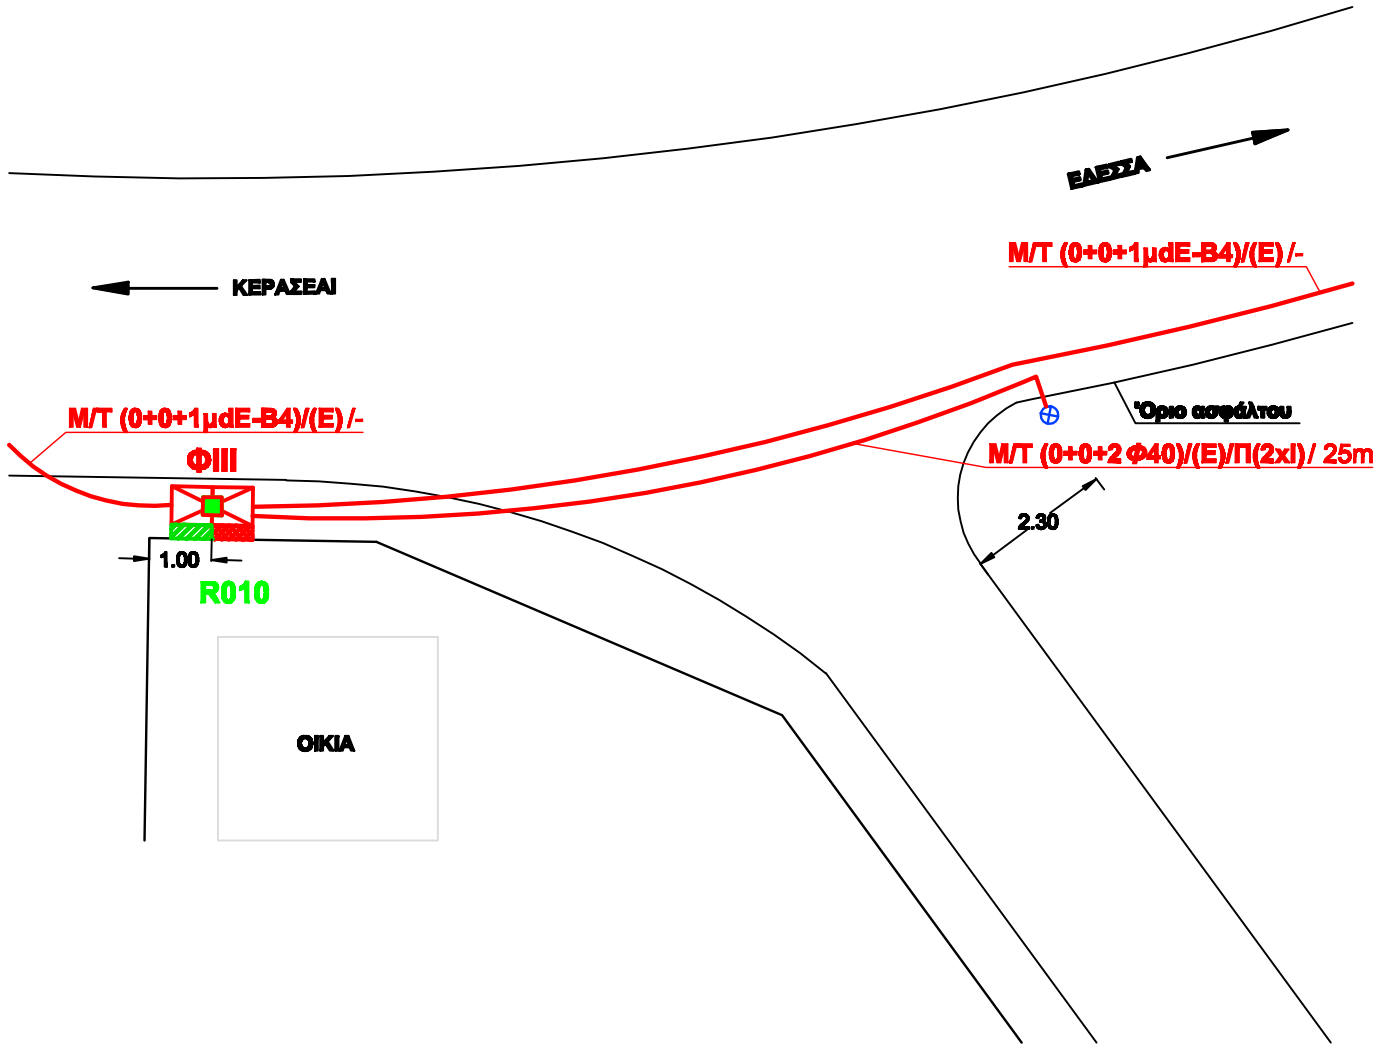

R 010
ΟΙΚΙΣΜΟΣ ΛΥΚΟΙ

ΥΠΟΜΝΗΜΑ	
	ΒΑΣΗ ΚΑΜΠΙΝΑ ΤΥΠΟΥ Γ3
	ΥΦΙΣΤΑΜΕΝΟΙ ΚΚ
	ΦΡΕΑΤΙΟ
	ΦΡΕΑΤΙΟ ΤΥΠΟΥ ΦIII ΜΕ ΡΙΛΛΑΡ ΔΕΗ & ΝΕΟ ΚΚ 300"
	Στύλος Δ.Ε.Η.

Α.Κ. ΕΔΕΣΣΑΣ

ΑΝΑΠΤΥΞΗ ΕΥΡΥΣΧΟΝΙΚΩΝ ΥΠΗΡΕΣΙΩΝ ΣΕ ΑΓΡΟΤΙΚΕΣ "ΑΙΥΚΕΣ" ΠΕΡΙΟΧΕΣ ΤΗΣ ΕΛΛΗΝΙΚΗΣ ΣΤΕΡΕΩΣ								ΔΙΚΤΥΟ ΠΡΟΣΒΑΣΗΣ RURAL ΝΟΜΟΥ ΠΕΛΛΑΣ ΡΙΧ ΕΔΕΣΣΑΣ ΛΕΠΤΟΜΕΡΕΙΑ ΘΕΣΗΣ ΕΝΕΡΓΟΥ ΚΟΜΒΟΥ		
								ΔΙΕΥΘΥΝΣΗ ΜΕΛΕΤΩΝ & ΟΣ ΣΤΑΘΕΡΗΣ	ΚΩΔΙΚΟΣ ΕΡΓΟΥ 1-08	ΦΥΛΛΟ 10/22
	ΕΚΔ.	ΗΜΕΡΟΜΗΝΙΑ	ΣΧΕΔΙΑΣΗ	ΜΕΛΕΤΗ	ΜΕΛΕΤΗ	ΜΕΛΕΤΗ	ΕΛΕΓΧΟΣ			