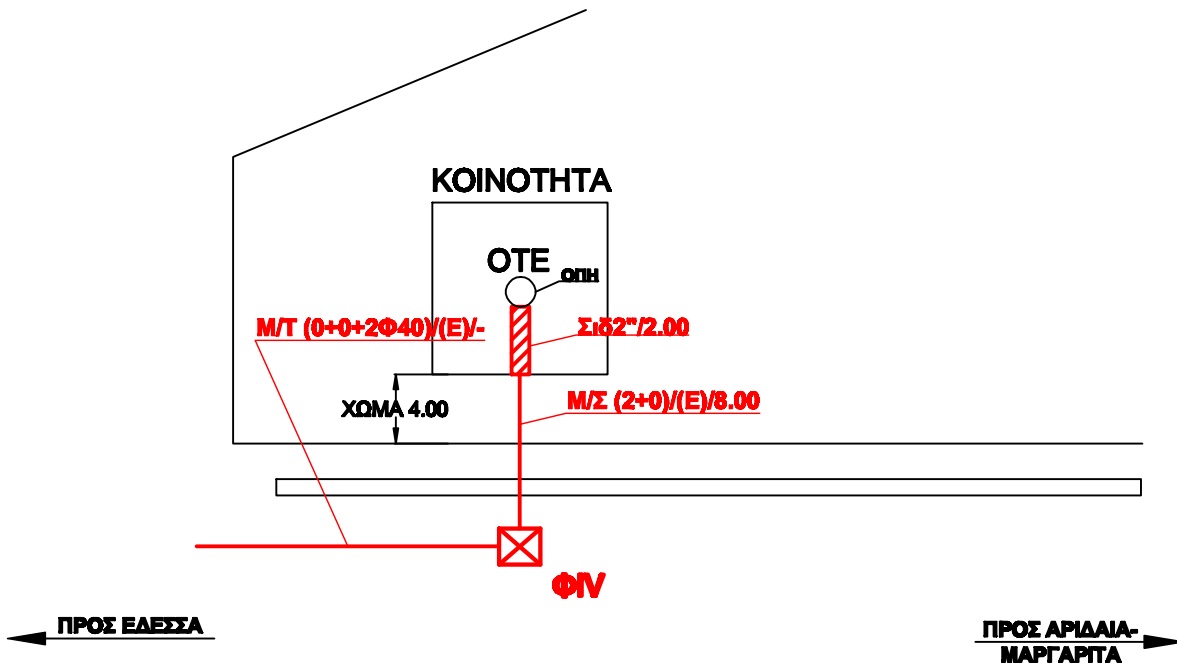

R 012
ΟΙΚΙΣΜΟΣ ΣΩΤΗΡΑ

ΥΠΟΜΝΗΜΑ	
	ΒΑΣΗ ΚΑΜΠΙΝΑ ΤΥΠΟΥ Γ3
	ΥΦΙΣΤΑΜΕΝΟΙ ΚΚ
	ΦΡΕΑΤΙΟ
	ΦΡΕΑΤΙΟ ΤΥΠΟΥ ΦΠΙ ΜΕ ΡΙΛΛΑΡ ΔΕΗ & ΝΕΟ ΚΚ 400"
	Στύλος Δ.Ε.Η.

ΑΝΑΠΤΥΞΗ ΕΥΡΥΣΧΟΝΙΚΩΝ ΥΠΗΡΕΣΙΩΝ ΣΕ ΑΓΡΟΤΙΚΕΣ "ΑΙΧΥΚΕΣ" ΠΕΡΙΟΧΕΣ ΤΗΣ ΕΛΛΗΝΙΚΗΣ ΣΤΡΑΤΗΣΙΑΣ							ΔΙΚΤΥΟ ΠΡΟΣΒΑΣΗΣ RURAL ΝΟΜΟΥ ΠΕΛΛΑΣ ΡΙΧ ΕΔΕΣΣΑΣ ΛΕΠΤΟΜΕΡΕΙΑ ΘΕΣΗΣ ΕΝΕΡΓΟΥ ΚΟΜΒΟΥ			
							ΔΙΕΥΘΥΝΣΗ ΜΕΛΕΤΩΝ & ΟΙΣ ΣΤΑΘΕΡΗΣ	ΚΩΔΙΚΟΣ ΕΡΓΟΥ		ΦΥΛΛΟ 12/22
								1-08		
	ΕΚΔ.	ΗΜΕΡΟΜΗΝΙΑ	ΣΧΕΔΙΑΣΗ	ΜΕΛΕΤΗ	ΜΕΛΕΤΗ	ΜΕΛΕΤΗ	ΕΛΕΓΧΟΣ			