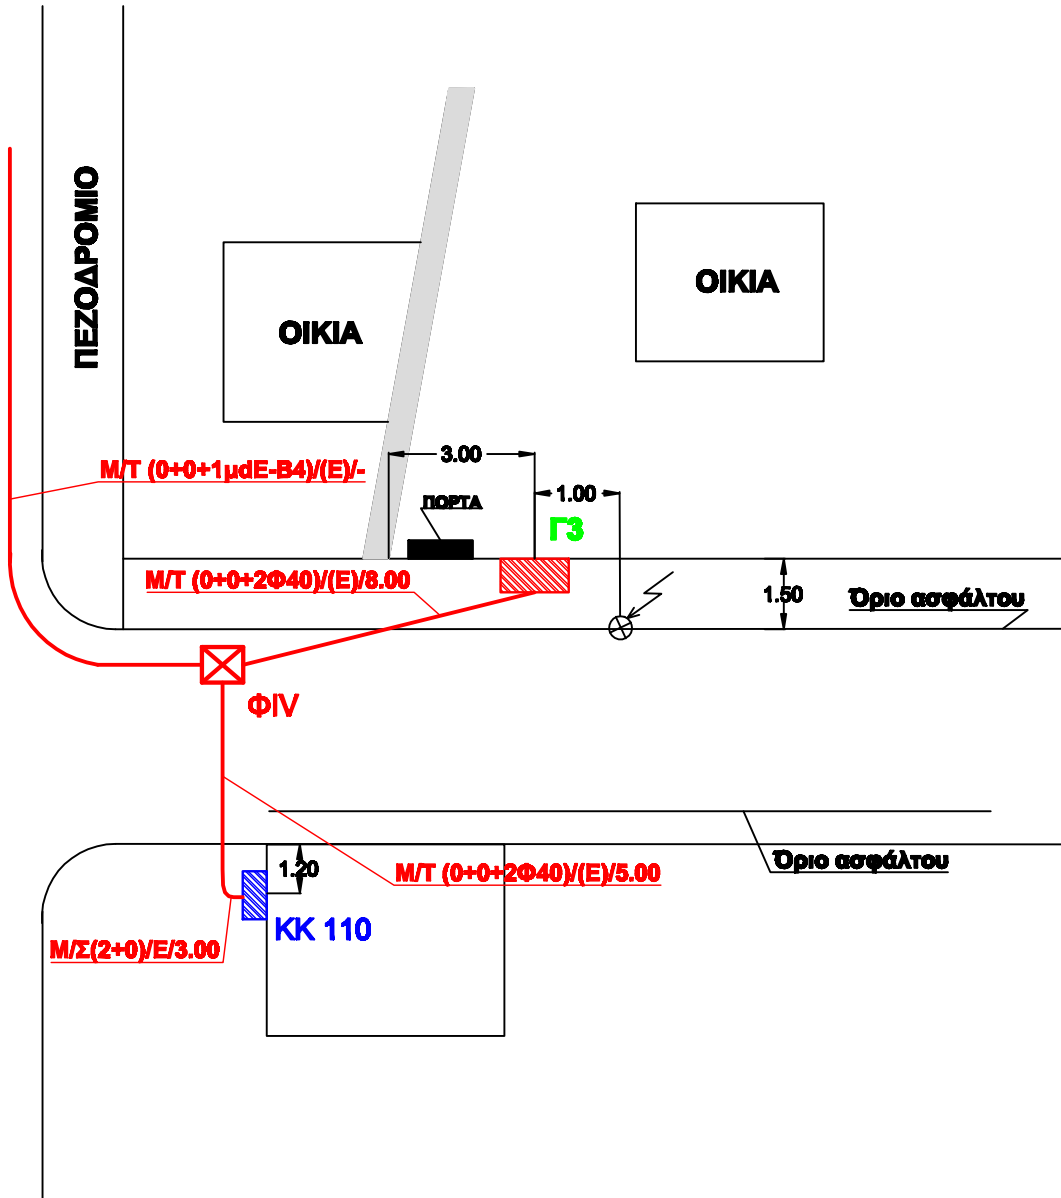

R 014

ΟΙΚΙΣΜΟΣ ΑΧΛΑΔΟΧΩΡΙ

ΠΡΟΣ ΜΥΛΟΤΟΠΟ

ΥΠΟΜΝΗΜΑ	
	ΒΑΣΗ ΚΑΜΠΙΝΑ ΤΥΠΟΥ Γ3
	ΥΦΙΣΤΑΜΕΝΟΙ ΚΚ
	ΦΡΕΑΤΙΟ
	ΦΡΕΑΤΙΟ ΤΥΠΟΥ ΦIII ΜΕ ΡΙΛΛΑΡ ΔΕΗ & ΝΕΟ ΚΚ 400"
	Στύλος Δ.Ε.Η.

Α.Κ. ΝΕΟΥ ΜΥΛΟΤΟΠΟΥ

ΑΝΑΠΤΥΞΗ ΕΥΡΥΣΧΟΝΙΚΩΝ ΥΠΗΡΕΣΙΩΝ ΣΕ ΑΓΡΟΤΙΚΕΣ "ΑΙΧΜΕΣ" ΠΕΡΙΟΧΕΣ ΤΗΣ ΕΛΛΗΝΙΚΗΣ ΕΠΙΚΡΑΤΕΙΑΣ							ΔΙΚΤΥΟ ΠΡΟΣΒΑΣΗΣ RURAL ΝΟΜΟΥ ΠΕΛΛΑΣ ΡΙΧ ΕΔΕΣΣΑΣ ΛΕΠΤΟΜΕΡΕΙΑ ΘΕΣΗΣ ΕΝΕΡΓΟΥ ΚΟΜΒΟΥ			
							ΔΙΕΥΘΥΝΣΗ ΜΕΛΕΤΩΝ & ΟΙΣ ΣΤΑΘΕΡΗΣ		ΚΩΔΙΚΟΣ ΕΡΓΟΥ 1-08	ΦΥΛΛΟ 14/22
	ΕΚΔ.	ΗΜΕΡΟΜΗΝΙΑ	ΣΧΕΔΙΑΣΗ	ΜΕΛΕΤΗ	ΜΕΛΕΤΗ	ΜΕΛΕΤΗ	ΕΛΕΓΧΟΣ			