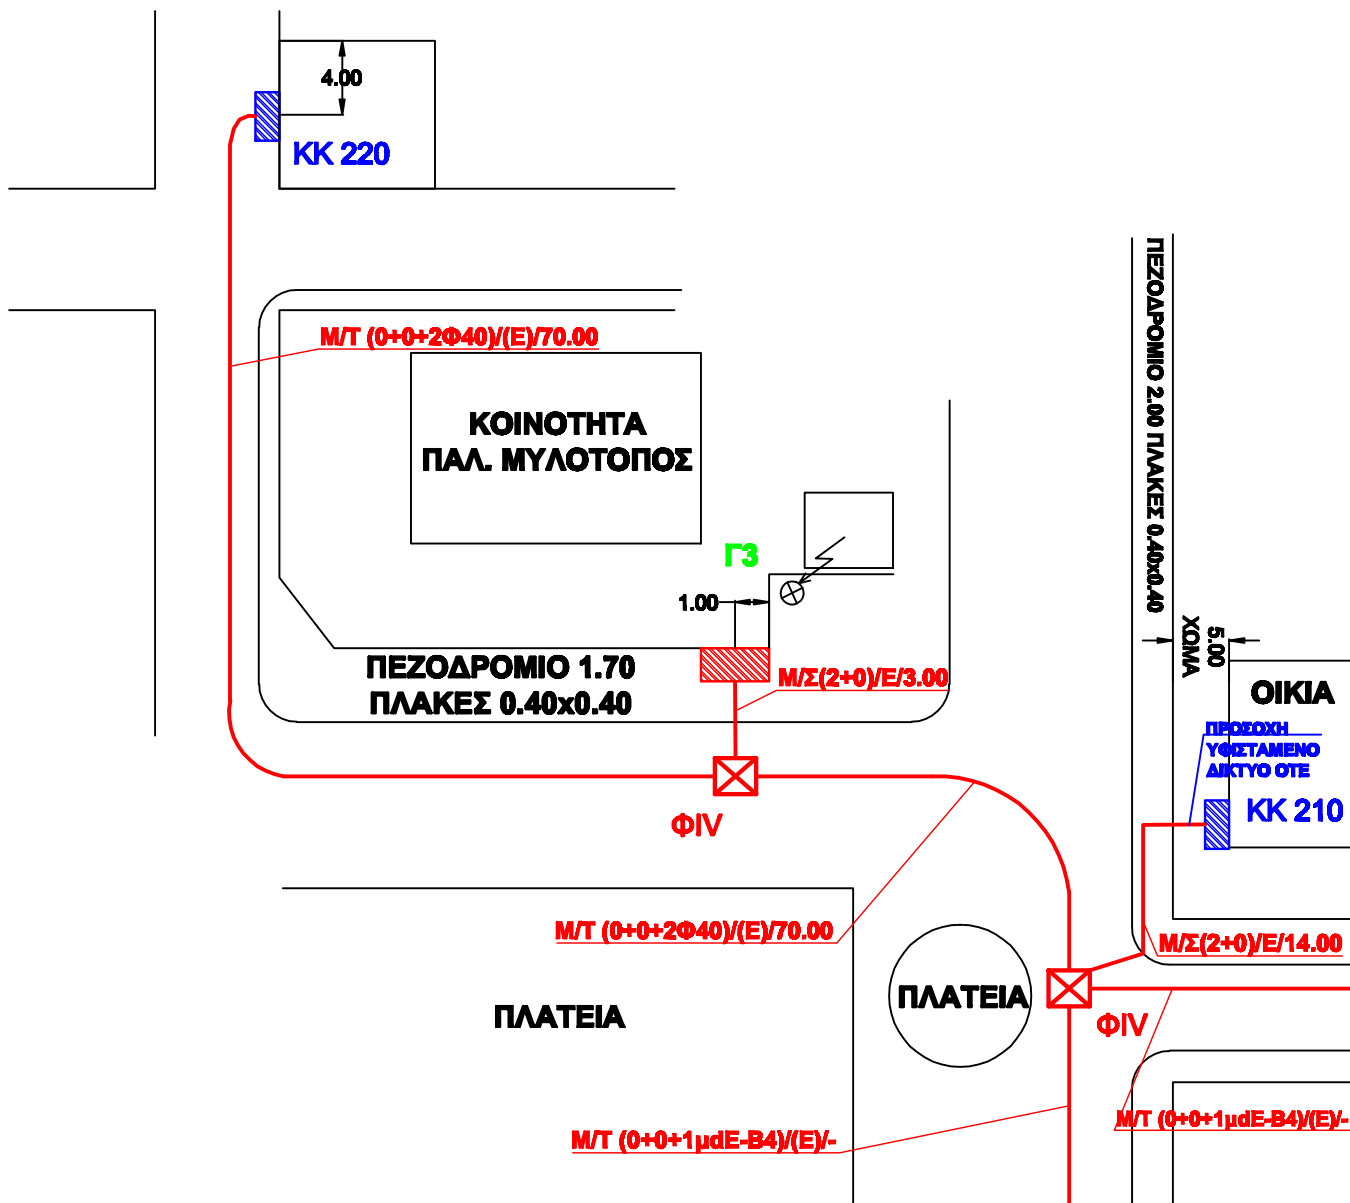

R 015

ΟΙΚΙΣΜΟΣ ΠΑΛΑΙΟΣ ΜΥΛΟΤΟΠΟΣ

ΥΠΟΜΝΗΜΑ	
	ΒΑΣΗ ΚΑΜΠΙΝΑ ΤΥΠΟΥ Γ3
	ΥΦΙΣΤΑΜΕΝΟΙ ΚΚ
	ΦΡΕΑΤΙΟ
	ΦΡΕΑΤΙΟ ΤΥΠΟΥ ΦΙΙΙ ΜΕ ΡΙΛΛΑΡ ΔΕΗ & ΝΕΟ ΚΚ 400"
	Στύλος Δ.Ε.Η.

A.K. ΝΕΟΥ ΜΥΛΟΤΟΠΟΥ

ΑΝΑΠΤΥΞΗ ΕΥΡΥΣΧΟΝΙΚΩΝ ΥΠΗΡΕΣΙΩΝ ΣΕ ΑΓΡΟΤΙΚΕΣ "ΑΙΧΥΚΕΣ" ΠΕΡΙΟΧΕΣ ΤΗΣ ΕΛΛΗΝΙΚΗΣ ΕΠΙΚΡΑΤΕΙΑΣ							ΔΙΚΤΥΟ ΠΡΟΣΒΑΣΗΣ RURAL ΝΟΜΟΥ ΠΕΛΛΑΣ ΡΙΧ ΕΔΕΣΣΑΣ ΛΕΠΤΟΜΕΡΕΙΑ ΘΕΣΗΣ ΕΝΕΡΓΟΥ ΚΟΜΒΟΥ			
							ΔΙΕΥΘΥΝΣΗ ΜΕΛΕΤΩΝ & Ο.Σ. ΣΤΑΘΕΡΗΣ		ΚΩΔΙΚΟΣ ΕΡΓΟΥ 1-08	ΦΥΛΛΟ 15/22
	ΕΚΔ.	ΗΜΕΡΟΜΗΝΙΑ	ΣΧΕΔΙΑΣΗ	ΜΕΛΕΤΗ	ΜΕΛΕΤΗ	ΜΕΛΕΤΗ	ΕΛΕΓΧΟΣ			