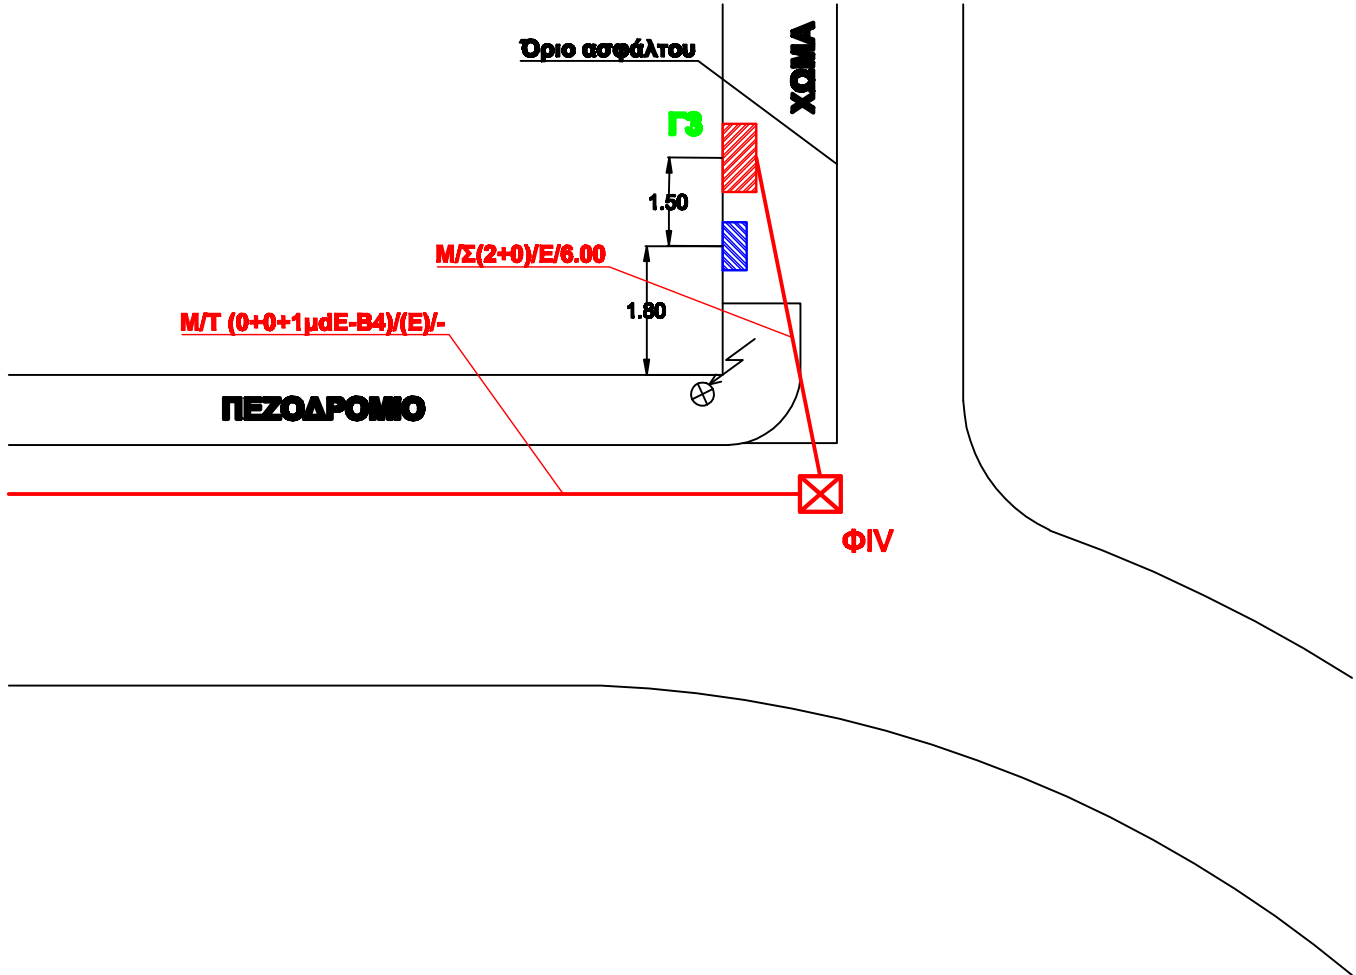

R 016
ΟΙΚΙΣΜΟΣ ΤΡΙΦΥΛΛΙ

ΥΠΟΜΝΗΜΑ	
	ΒΑΣΗ ΚΑΜΠΙΝΑ ΤΥΠΟΥ Γ3
	ΥΦΙΣΤΑΜΕΝΟΙ ΚΚ
	ΦΡΕΑΤΙΟ
	ΦΡΕΑΤΙΟ ΤΥΠΟΥ ΦΙΙΙ ΜΕ ΡΙΛΛΑΡ ΔΕΗ & ΝΕΟ ΚΚ 400"
	Στύλος Δ.Ε.Η.

Α.Κ. ΚΑΛΙΠΟΛΗΣ

ΑΝΑΠΤΥΞΗ ΕΥΡΥΣΧΟΝΙΚΩΝ ΥΠΗΡΕΣΙΩΝ ΣΕ ΑΓΡΟΤΙΚΕΣ "ΑΙΥΚΕΣ" ΠΕΡΙΟΧΕΣ ΤΗΣ ΕΛΛΗΝΙΚΗΣ ΕΠΙΚΡΑΤΕΙΑΣ							ΔΙΚΤΥΟ ΠΡΟΣΒΑΣΗΣ RURAL ΝΟΜΟΥ ΠΕΛΛΑΣ ΡΙΧ ΕΔΕΣΣΑΣ ΛΕΠΤΟΜΕΡΕΙΑ ΘΕΣΗΣ ΕΝΕΡΓΟΥ ΚΟΜΒΟΥ			
							ΔΙΕΥΘΥΝΣΗ ΜΕΛΕΤΩΝ & ΟΣ ΣΤΑΘΕΡΗΣ		ΚΩΔΙΚΟΣ ΕΡΓΟΥ	ΦΥΛΛΟ
	ΕΚΔ.	ΗΜΕΡΟΜΗΝΙΑ	ΣΧΕΔΙΑΣΗ	ΜΕΛΕΤΗ	ΜΕΛΕΤΗ	ΜΕΛΕΤΗ	ΕΛΕΓΧΟΣ	1-08		16/22